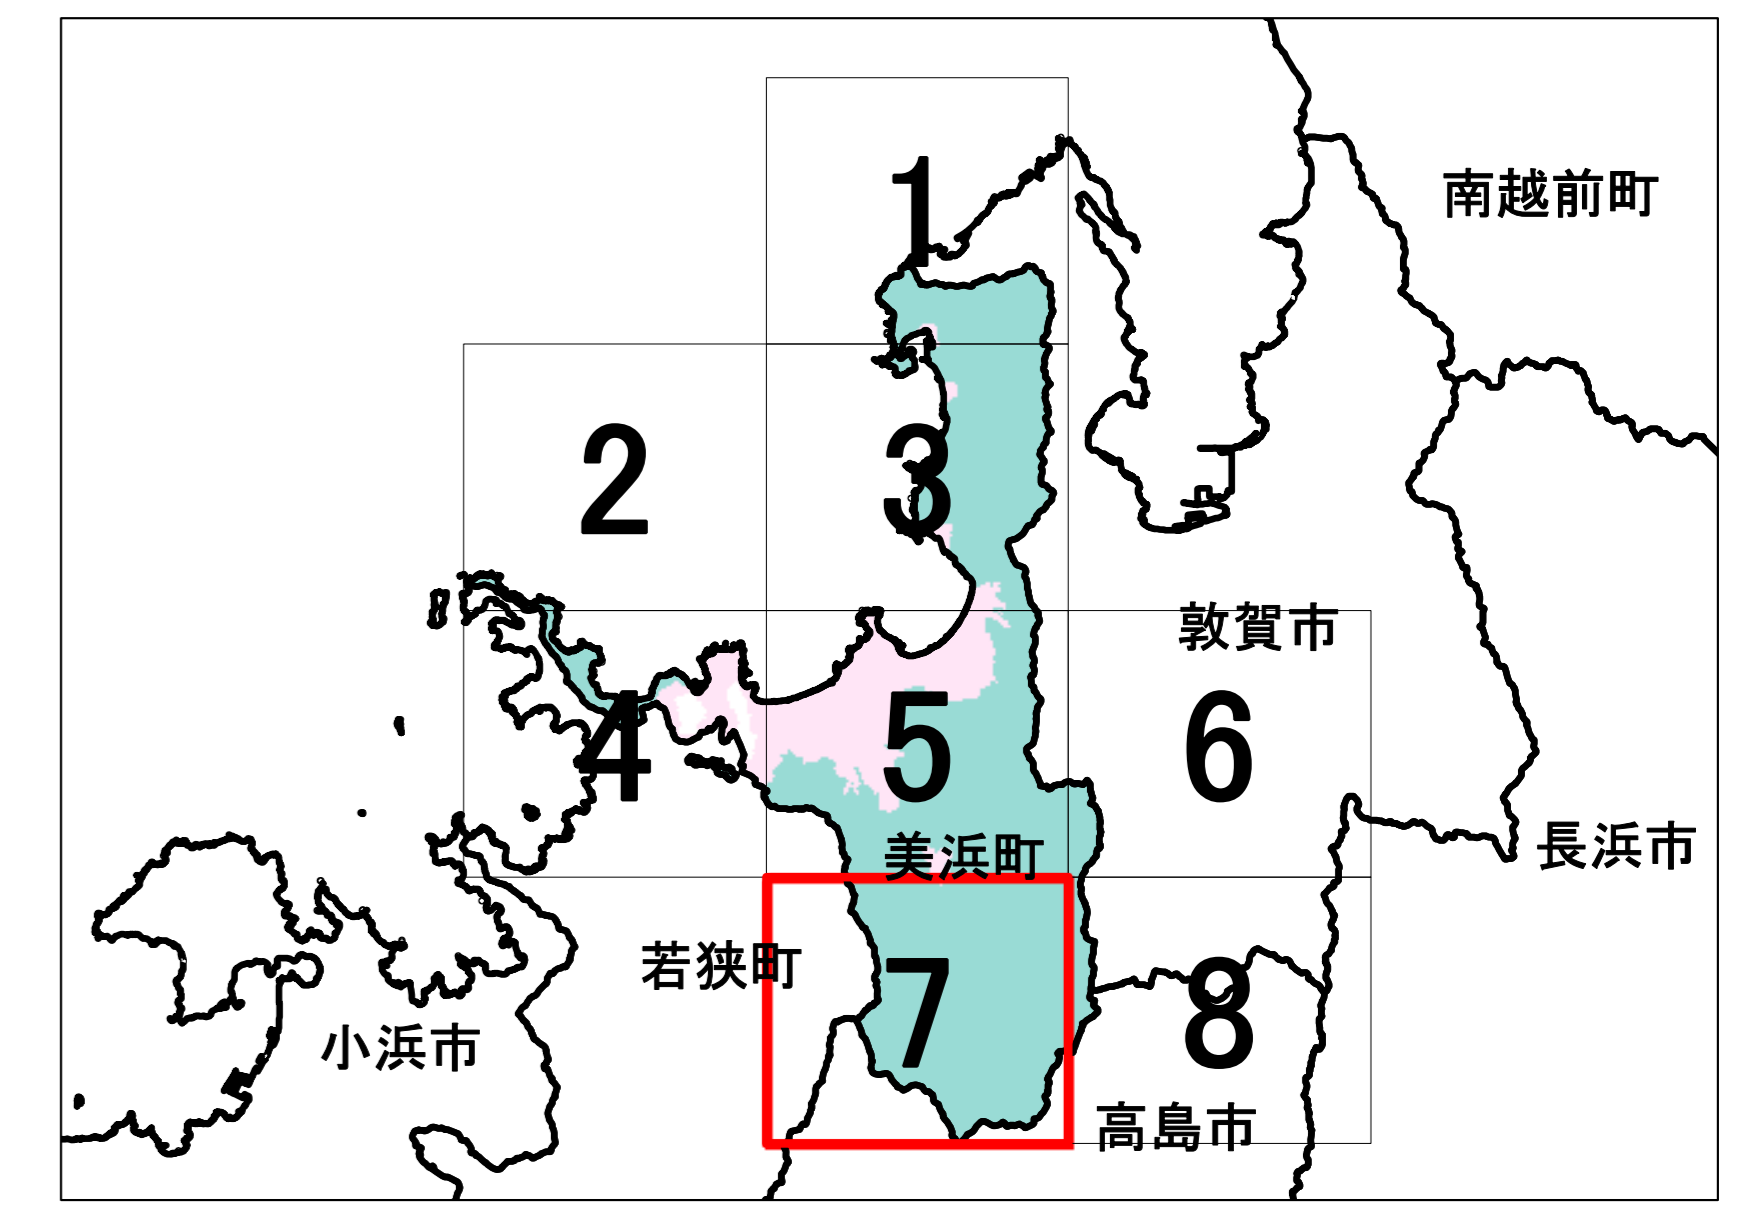

宅地造成等工事規制区域
及び特定盛土等規制区域図
(美浜町)

・測量法に基づく国土地理院長承認(複製)R 6JHF 4
 ・本製品を複製する場合には、国土地理院の長の承認を得なければならない。

- 凡例
- 行政区域
 - 宅地造成等工事規制区域
 - 特定盛土等規制区域

1:10,000