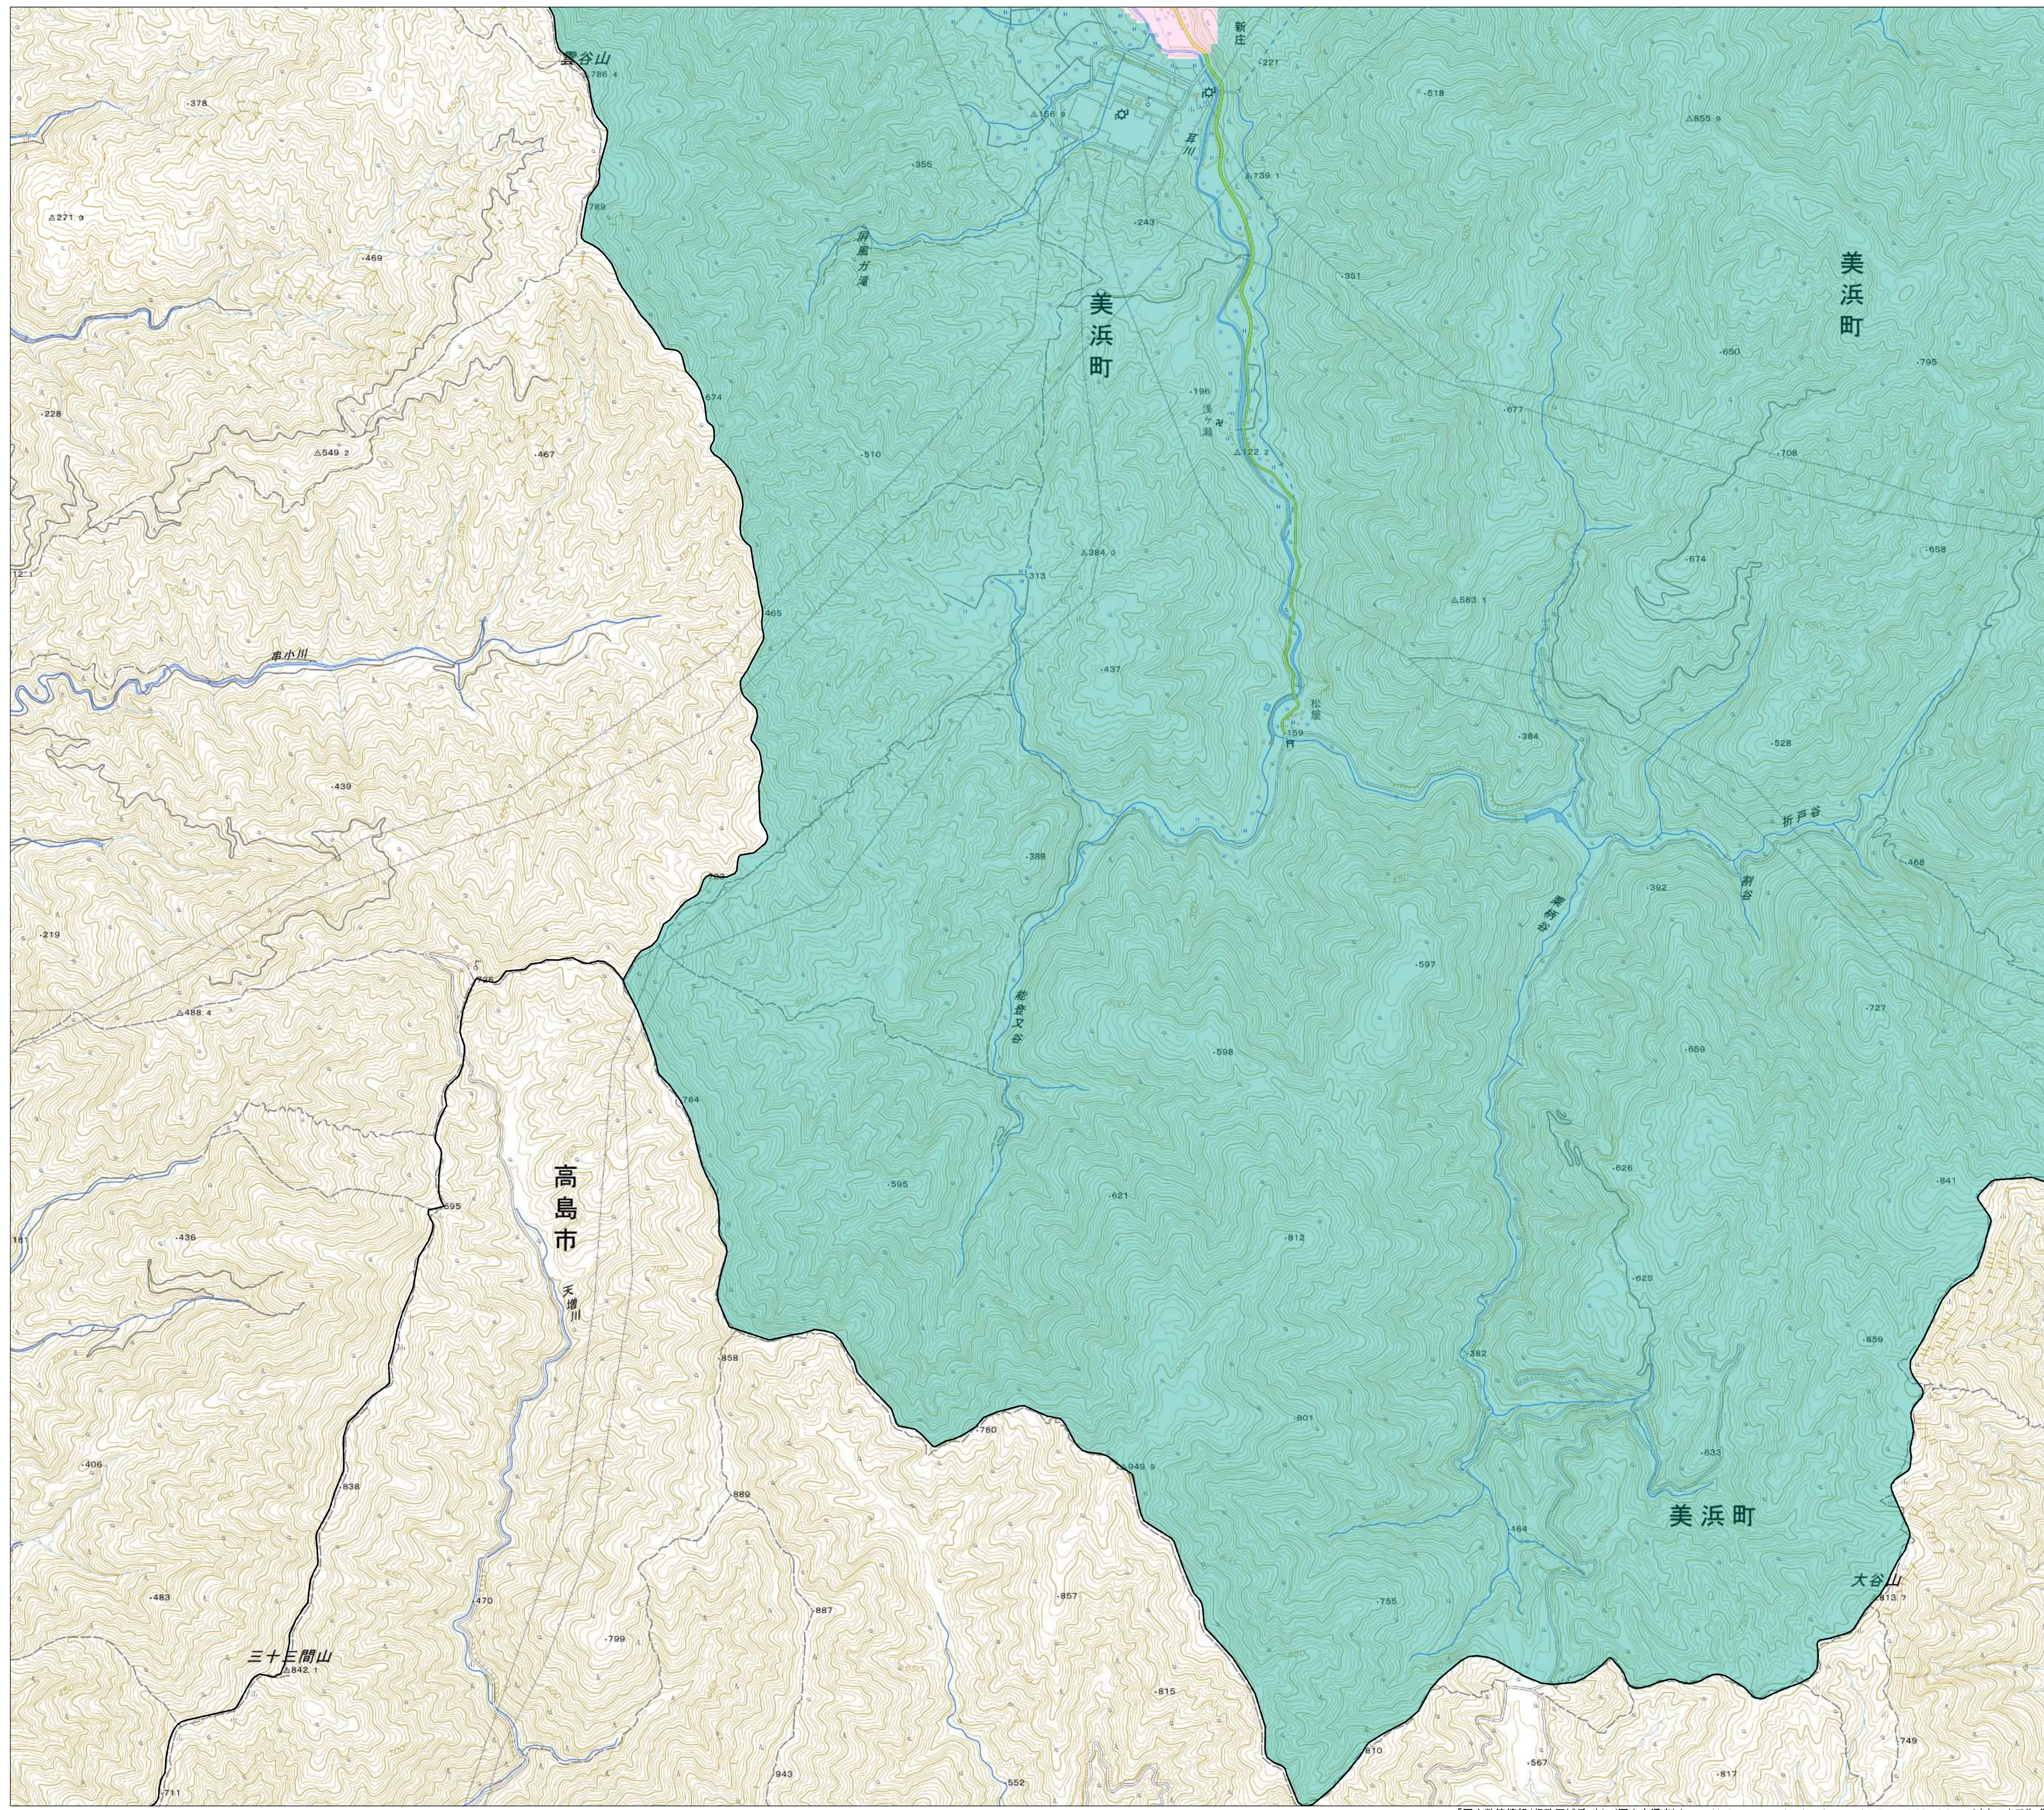

宅地造成等工事規制区域
及び特定盛土等規制区域図
(美浜町)

・測量法に基づく国土地理院長承認(複製)R 6JHF 4
 ・本製品を複製する場合には、国土地理院の長の承認を得なければならない。

- 凡例
- 行政区域
 - 宅地造成等工事規制区域
 - 特定盛土等規制区域

1:10,000