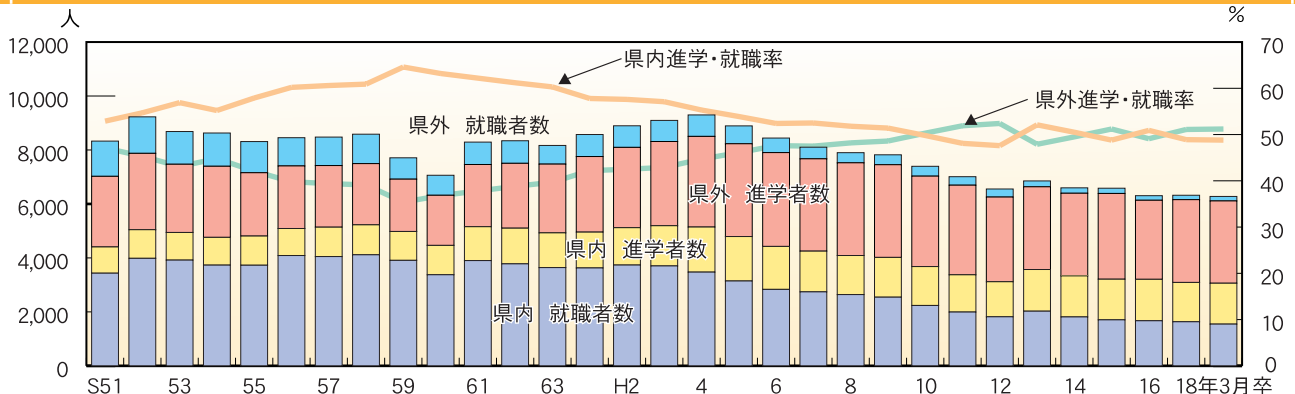

児童・生徒数の推移

資料：学校基本調査報告書（福井県政策統計室）

高等学校卒業者の大学進学率および就職率の推移

資料：学校基本調査報告書（福井県政策統計室）

高等学校卒業者の県内・県外別進学・就職者数および率の推移

資料：学校基本調査報告書（福井県政策統計室）
進路実態調査（福井県教育庁生涯学習課教育政策室）