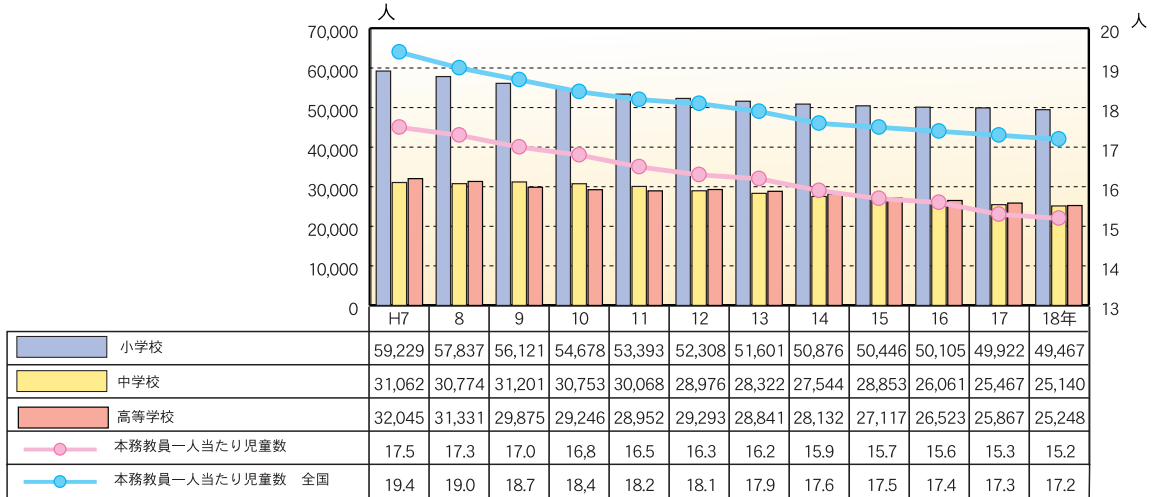

教育

★大学等への進学率は54.5%で全国7位です。★

- 平成18年5月1日現在の福井県の児童・生徒数は小学校が49,467人、中学校が25,140人で、いずれも過去最少となりました。小学校の教員1人あたり児童数は15.2人で、全国平均より2人少なくなっています。
- 平成18年3月の高等学校卒業者の大学等への進学率は過去最高の54.5%で、全国平均より5.2ポイント高く、全国7位となっています。
- 高等学校卒業者が県内で進学または就職をする割合は、平成9年までは5割を超えていたものの、平成10年以降は5割前後で推移しています。

児童・生徒数の推移

資料：学校基本調査報告書（福井県政策統計室）

高等学校卒業者の大学進学率および就職率の推移

資料：学校基本調査報告書（福井県政策統計室）

高等学校卒業者の県内・県外別進学・就職者数および率の推移

資料：学校基本調査報告書（福井県政策統計室）
進路実態調査（福井県教育庁生涯学習課教育政策室）