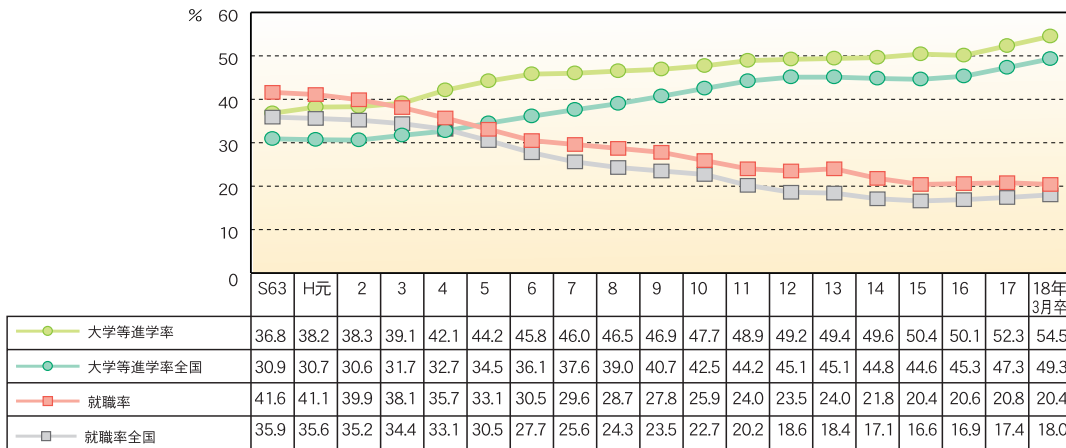

教育

★大学等への進学率は54.5%で全国7位です。★

- 平成18年5月1日現在の福井県の児童・生徒数は小学校が49,467人、中学校が25,140人で、いずれも過去最少となりました。小学校の教員1人あたり児童数は15.2人で、全国平均より2人少なくなっています。
- 平成18年3月の高等学校卒業者の大学等への進学率は過去最高の54.5%で、全国平均より5.2ポイント高く、全国7位となっています。
- 高等学校卒業者が県内で進学または就職をする割合は、平成9年までは5割を超えていたものの、平成10年以降は5割前後で推移しています。

児童・生徒数の推移

資料：学校基本調査報告書（福井県政策統計室）

高等学校卒業者の大学進学率および就職率の推移

資料：学校基本調査報告書（福井県政策統計室）

高等学校卒業者の県内・県外別進学・就職者数および率の推移

資料：学校基本調査報告書（福井県政策統計室）
進路実態調査（福井県教育庁生涯学習課教育政策室）