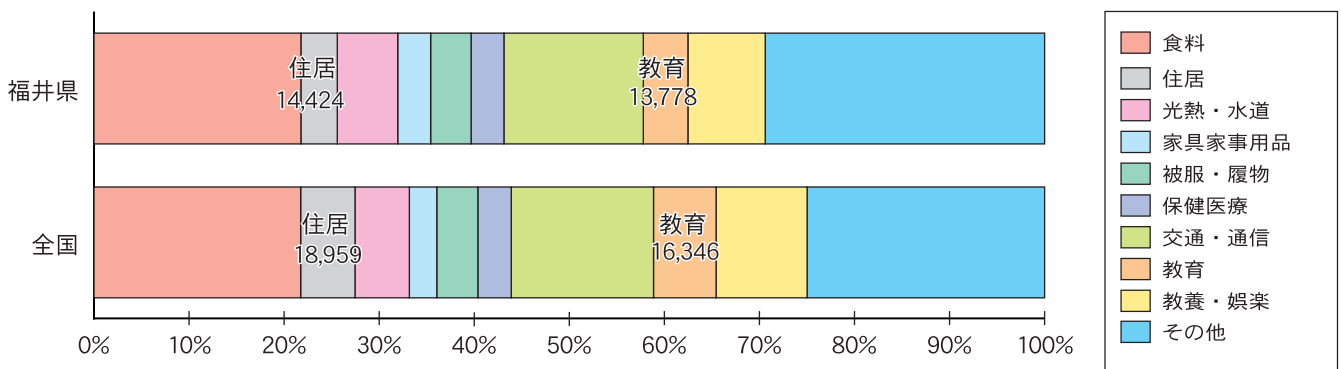

家計・消費

★世帯の家計収入は全国1位、貯蓄現在高は全国3位です。★

- 福井県の世帯の家計は、1世帯当たりの収入および貯蓄が多いことが特徴で、平成16年の都道府県別の順位をみると、年間収入は全国1位、貯蓄現在高は全国3位となっています。
- 平成16年の1世帯当たりの消費支出は、住居費、教育費等で全国よりも割合が低くなっています。これは、持ち家率が高いことや私立学校が少ないことによるものと考えられます。
- 物価の地域差を示す消費者物価地域差指数をみると、北陸地方は全国水準よりも少し高くなっていますが、北陸3県の中では本県が1番低くなっています。
- 近年の一般世帯の支出の傾向として福井県、全国ともに商品からサービスへの支出に移行しつつあり、特に携帯電話の普及により交通・通信サービスへの支出は急増しています。

年間収入、貯蓄、負債額の1世帯当たり現在高(全世帯)(平成16年)

| 順位 | 都道府県 | 年間収入 |
|----|------|-------|
| 1 | 福井県 | 8,297 |
| 2 | 富山県 | 8,001 |
| 3 | 東京都 | 7,799 |

| 順位 | 都道府県 | 貯蓄現在高 |
|----|------|--------|
| 1 | 東京都 | 19,577 |
| 2 | 三重県 | 19,394 |
| 3 | 福井県 | 19,111 |

資料：平成16年全国消費実態調査（総務省）

消費支出(生活費)の内訳(全世帯)(平成16年)

資料：平成16年全国消費実態調査（総務省）

消費者物価地域差指数(平成16年)

資料：平成16年消費者物価地域差指数（総務省）

財・サービス支出の推移〔全世帯〕（1世帯当たり月平均支出金額）

資料：家計調査年報（総務省）

交通・通信サービスへの支出の推移