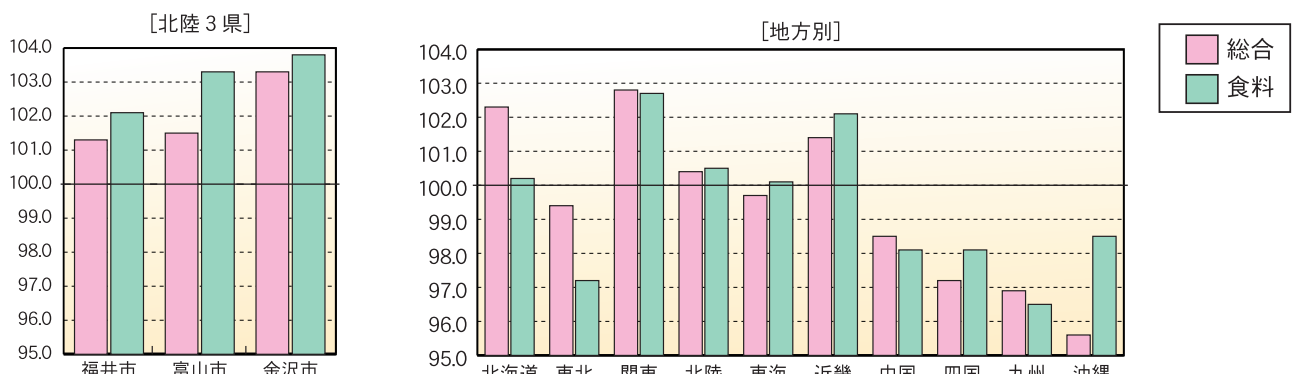

家計・消費

★世帯の家計収入は全国1位、貯蓄現在高は全国3位です。★

- 福井県の世帯の家計は、1世帯当たりの収入および貯蓄が多いことが特徴で、平成16年の都道府県別の順位をみると、年間収入は全国1位、貯蓄現在高は全国3位となっています。
- 平成16年の1世帯当たりの消費支出は、住居費、教育費等で全国よりも割合が低くなっています。これは、持ち家率が高いことや私立学校が少ないことによるものと考えられます。
- 物価の地域差を示す消費者物価地域差指数をみると、北陸地方は全国水準よりも少し高くなっていますが、北陸3県の中では本県が1番低くなっています。
- 近年の一般世帯の支出の傾向として福井県、全国ともに商品からサービスへの支出に移行しつつあり、特に携帯電話の普及により交通・通信サービスへの支出は急増しています。

年間収入、貯蓄、負債額の1世帯当たり現在高(全世帯)(平成16年)

| 順位 | 都道府県 | 年間収入 |
|----|------|-------|
| 1 | 福井県 | 8,297 |
| 2 | 富山県 | 8,001 |
| 3 | 東京都 | 7,799 |

| 順位 | 都道府県 | 貯蓄現在高 |
|----|------|--------|
| 1 | 東京都 | 19,577 |
| 2 | 三重県 | 19,394 |
| 3 | 福井県 | 19,111 |

資料：平成16年全国消費実態調査（総務省）

消費支出(生活費)の内訳(全世帯)(平成16年)

資料：平成16年全国消費実態調査（総務省）

消費者物価地域差指数(平成16年)

資料：平成16年消費者物価地域差指数（総務省）

財・サービス支出の推移〔全世帯〕（1世帯当たり月平均支出金額）

資料：家計調査年報（総務省）

交通・通信サービスへの支出の推移