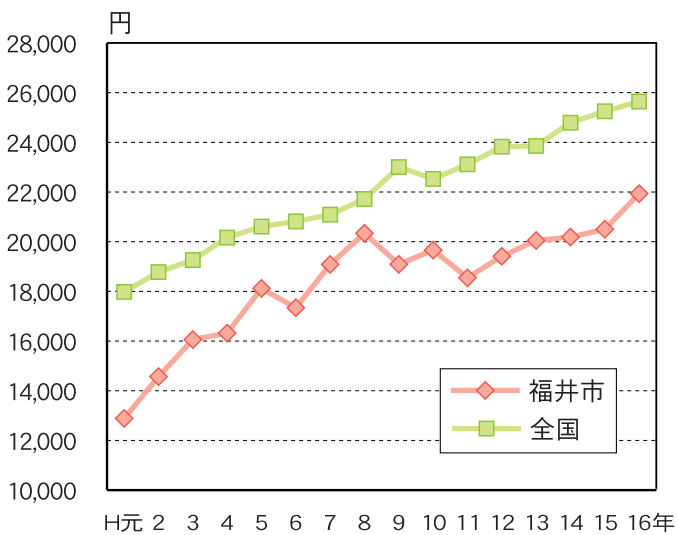

資料：平成16年全国消費実態調査（総務省）

消費支出(生活費)の内訳(全世帯)(平成16年)

資料：平成16年全国消費実態調査（総務省）

消費者物価地域差指数(平成16年)

資料：平成16年消費者物価地域差指数（総務省）

財・サービス支出の推移〔全世帯〕（1世帯当たり月平均支出金額）

資料：家計調査年報（総務省）

交通・通信サービスへの支出の推移

資料：家計調査年報（総務省）

主な品目の価格の推移

（単位：円）

| 品目 | 地域 | H3年 | H16年 |
|--------------------|----|------------|-------------|
| うるち米 10kg | 福井 | 5,595 | 5,500 |
| | 全国 | 5,362 | 5,914 |
| 民営家賃 3.3㎡ | 福井 | 2,917 | 3,905 |
| | 全国 | 3,317 | 4,618 |
| 自転車 1台 | 福井 | 32,770 | 28,660 |
| | 全国 | 31,392 | 23,776 |
| ルームエアコン 1台 | 福井 | 188,850 | 123,760 |
| | 全国 | 114,365 | 86,371 |
| コンタクトレンズ ハード 1枚 | 福井 | 21,620 | 23,380 |
| | 全国 | 14,037 | 12,399 |
| 背広服 1着 | 福井 | 75,880 | 55,030 |
| | 全国 | 52,164 | 42,823 |
| 塾月謝(中学生) 週2~3回 | 福井 | 12,290 | 15,010 |
| | 全国 | 8,782 | 12,860 |
| テレビ 1台 | 福井 | 21型 91,250 | 32型 171,920 |
| | 全国 | 21型 81,871 | 32型 203,956 |