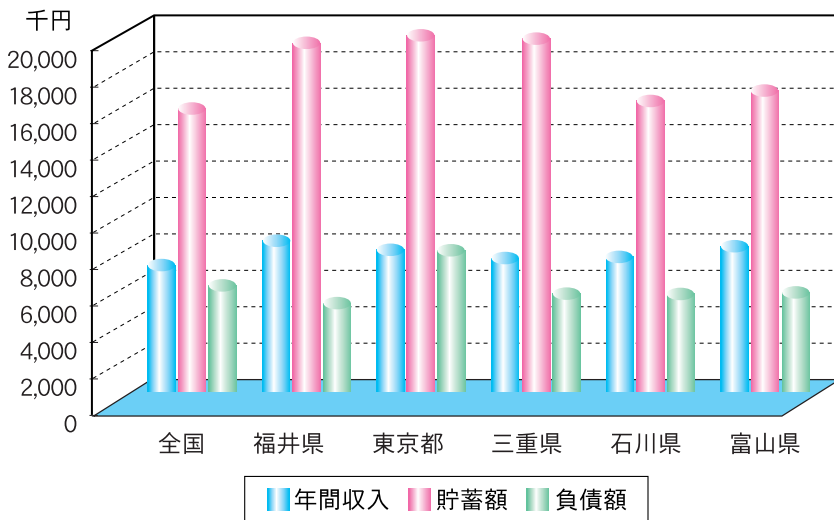

家計・消費

★世帯の家計収入は全国1位、貯蓄現在高は全国3位です。★

- 福井県の世帯の家計は、1世帯当たりの収入および貯蓄が多いことが特徴で、平成16年の都道府県別の順位をみると、年間収入は全国1位、貯蓄現在高は全国3位となっています。
- 平成16年の1世帯当たりの消費支出は、住居費、教育費等で全国よりも割合が低くなっています。これは、持ち家率が高いことや私立学校が少ないことによるものと考えられます。
- 物価の地域差を示す消費者物価地域差指数をみると、北陸地方は全国水準よりも少し高くなっていますが、北陸3県の中では本県が1番低くなっています。
- 近年の一般世帯の支出の傾向として福井県、全国ともに商品からサービスへの支出に移行しつつあり、特に携帯電話の普及により交通・通信サービスへの支出は急増しています。

年間収入、貯蓄、負債額の1世帯当たり現在高(全世帯)(平成16年)

| 順位 | 都道府県 | 年間収入 |
|----|------|-------|
| 1 | 福井県 | 8,297 |
| 2 | 富山県 | 8,001 |
| 3 | 東京都 | 7,799 |

| 順位 | 都道府県 | 貯蓄現在高 |
|----|------|--------|
| 1 | 東京都 | 19,577 |
| 2 | 三重県 | 19,394 |
| 3 | 福井県 | 19,111 |

※家計調査品目別ランキング…都道府県庁所在地(川崎市、北九州市を含む)ランキング