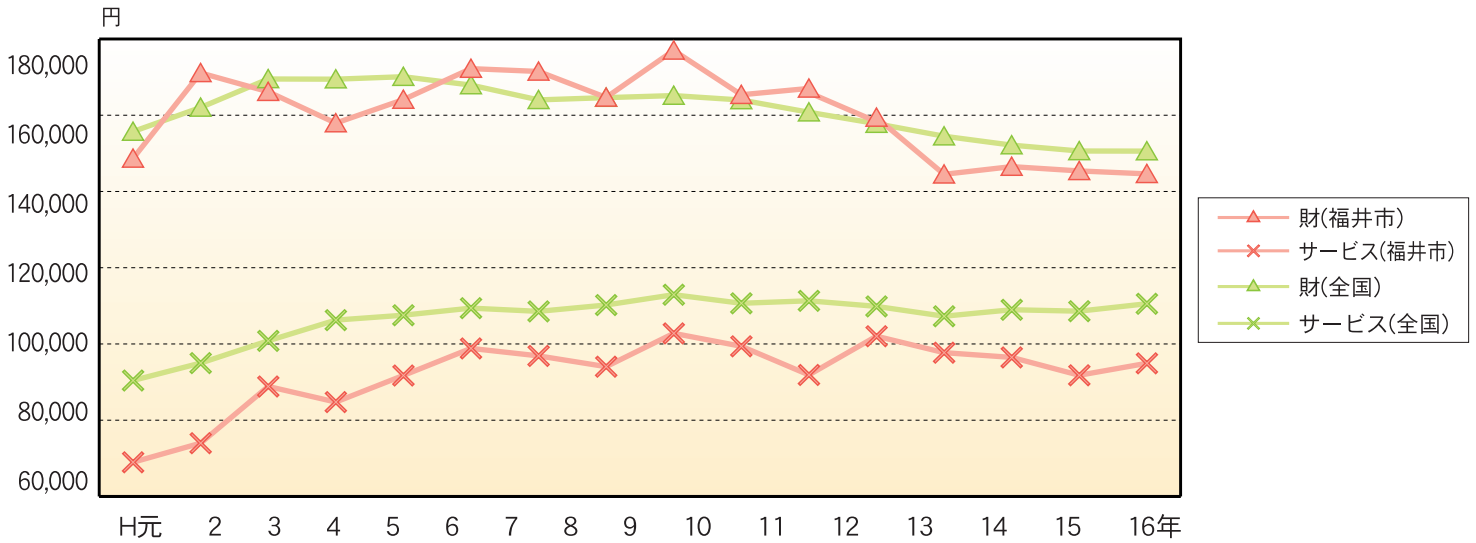

資料：平成16年全国消費実態調査（総務省）

消費支出(生活費)の内訳(全世帯)(平成16年)

資料：平成16年全国消費実態調査（総務省）

消費者物価地域差指数(平成16年)

資料：平成16年消費者物価地域差指数（総務省）

財・サービス支出の推移〔全世帯〕（1世帯当たり月平均支出金額）

資料：家計調査年報（総務省）

交通・通信サービスへの支出の推移

資料：家計調査年報（総務省）

主な品目の価格の推移

（単位：円）

| 品目 | 地域 | H3年 | H16年 |
|--------------------|----|------------|-------------|
| うるち米 10kg | 福井 | 5,595 | 5,500 |
| | 全国 | 5,362 | 5,914 |
| 民営家賃 3.3㎡ | 福井 | 2,917 | 3,905 |
| | 全国 | 3,317 | 4,618 |
| 自転車 1台 | 福井 | 32,770 | 28,660 |
| | 全国 | 31,392 | 23,776 |
| ルームエアコン 1台 | 福井 | 188,850 | 123,760 |
| | 全国 | 114,365 | 86,371 |
| コンタクトレンズ ハード 1枚 | 福井 | 21,620 | 23,380 |
| | 全国 | 14,037 | 12,399 |
| 背広服 1着 | 福井 | 75,880 | 55,030 |
| | 全国 | 52,164 | 42,823 |
| 塾月謝(中学生) 週2~3回 | 福井 | 12,290 | 15,010 |
| | 全国 | 8,782 | 12,860 |
| テレビ 1台 | 福井 | 21型 91,250 | 32型 171,920 |
| | 全国 | 21型 81,871 | 32型 203,956 |