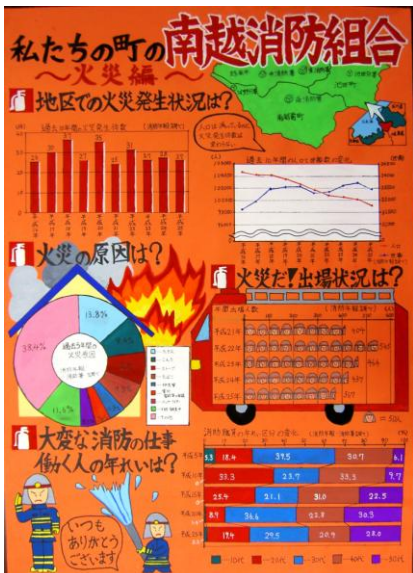

統計グラフ福井県コンクール入賞作品

平成 26 年度統計グラフ福井県コンクール金賞作品を紹介します。

第1部

越前市武生西小学校 1年 大友 ゆな さん

第2部

福井市酒生小学校 4年
古市 啓修 さん

第3部

越前市王子保小学校 6年
山田 美織 さん