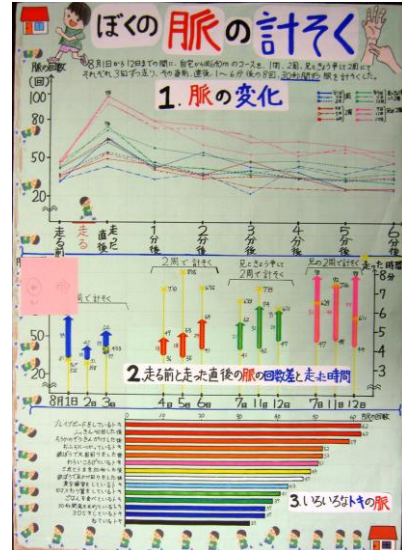

統計グラフ福井県コンクール入賞作品

平成 26 年度統計グラフ福井県コンクール金賞作品を紹介します。

第1部

越前市武生西小学校 1年 大友 ゆな さん

第2部

福井市酒生小学校 4年
古市 啓修 さん

第3部

越前市王子保小学校 6年
山田 美織 さん