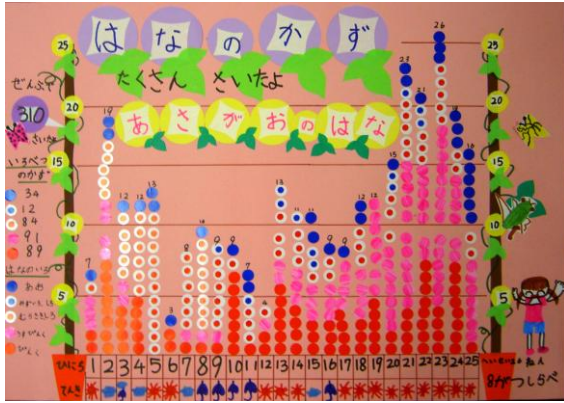

統計グラフ福井県コンクール入賞作品

平成 26 年度統計グラフ福井県コンクール金賞作品を紹介します。

第1部

越前市武生西小学校 1年 大友 ゆな さん

第2部

福井市酒生小学校 4年
古市 啓修 さん

第3部

越前市王子保小学校 6年
山田 美織 さん