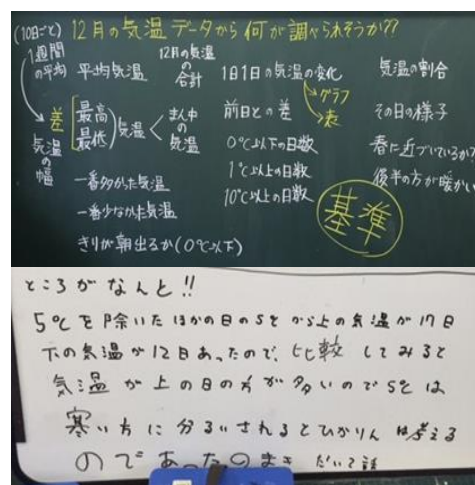

学校現場での統計教育を応援

子どもたちの問題解決能力を高めます！

統計教育とは

情報化社会を生き抜くために必要な、統計を「読み解く力」と「活用する力」を養うための統計に関する教育のことを言います。

学校における位置づけは？

新学習指導要領にも、データの収集・分析・課題解決など統計教育の充実が記載されており、小学校では 2020 年から、中学校では 2021 年から、高等学校では 2012 年から実施されることになっています。

福井県の統計教育

身近なデータを利用して、目的に応じて能率的な資料を収集したり、合理的な処理の仕方を学んだりすることを通して、児童・生徒の問題解決能力を高めています。

右の画像は、気象データを利用して、課題を自分たちで発見し、基準となる値を考えながら意見をまとめ、最後にクラス全体で意見を共有する授業の一場面です。

この他にも、統計グラフコンクールや統計教育の教材としても使える「早わかり福井」の配布、教員向けの講習会、出前講座などを行っています。