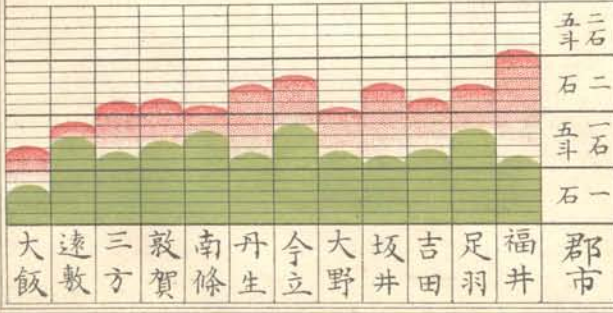

農家

自作小作畑田比較別市郡

較比年累高獲收麥米

較比別市郡高獲收麥米

上以石万一 下以石万四	上以石万四 下以石万七	上以石万七 下以石万九	上以石万九 下以石万十	上以石万十 下以石万十二	米
上以石千二 下以石千五	上以石千五 下以石千七	上以石千七 下以石万一	上以石万一 下以石万二	上以石万二 下以石万三	麥

麥 高獲收歩段一麥米 米

繭產額年比比較

繭產額市郡別比較