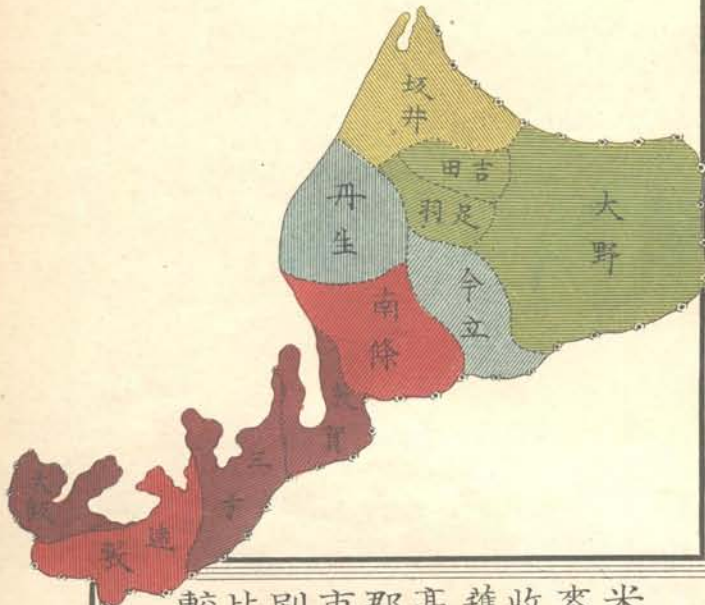

農家

自作小作畑田比較別市郡

較比年累高獲收麥米

較比別市郡高獲收麥米

上以石万一 下以石万四	上以石万四 下以石万七	上以石万七 下以石万九	上以石万九 下以石万十	上以石万十 下以石万十二	米
上以石千二 下以石千五	上以石千五 下以石千七	上以石千七 下以石万一	上以石万一 下以石万二	上以石万二 下以石万三	麥

麥 高獲收歩段一麥米 米

繭產額年比比較

繭產額市郡別比較