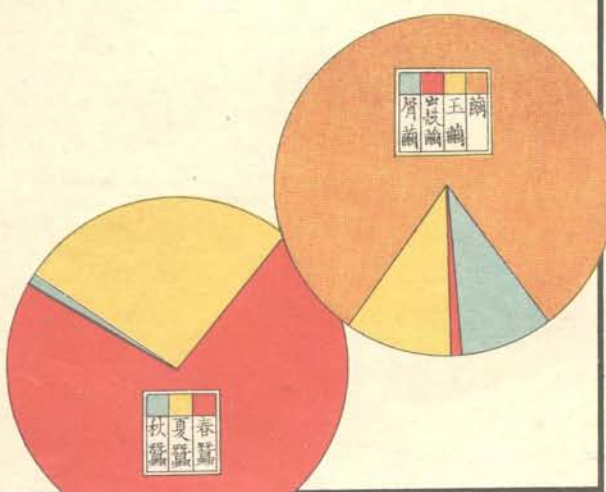

農家

自作小作畑田比較別市郡

較比年累高獲收麥米

較比別市郡高獲收麥米

上以石万一 下以石万四	上以石万四 下以石万七	上以石万七 下以石万九	上以石万九 下以石万十	上以石万十 下以石万十二	米
上以石千二 下以石千五	上以石千五 下以石千七	上以石千七 下以石万一	上以石万一 下以石万二	上以石万二 下以石万三	麥

麥 高獲收歩段一麥米 米

繭產額年比比較

繭產額市郡別比較