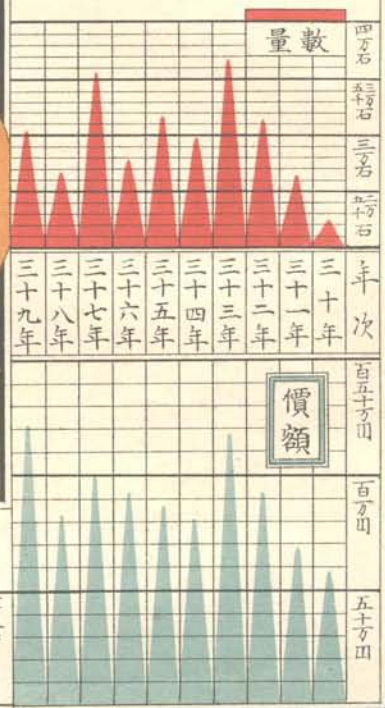

農家

自作小作畑田比較別市郡

較比年累高獲收麥米

較比別市郡高獲收麥米

上以石万一 下以石万四	上以石万四 下以石万七	上以石万七 下以石万九	上以石万九 下以石万十	上以石万十 下以石万十二	米
上以石千二 下以石千五	上以石千五 下以石千七	上以石千七 下以石万一	上以石万一 下以石万二	上以石万二 下以石万三	麥

麥 高獲收歩段一麥米 米

繭產額年比比較

繭產額市郡別比較