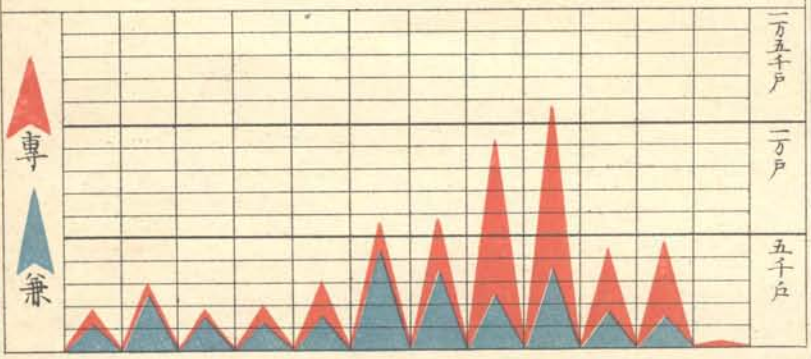

農家

自作小作畑田比較別市郡

較比年累高獲收麥米

較比別市郡高獲收麥米

上以石万一 下以石万四	上以石万四 下以石万七	上以石万七 下以石万九	上以石万九 下以石万十	上以石万十 下以石万十二	米
上以石千二 下以石千五	上以石千五 下以石千七	上以石千七 下以石万一	上以石万一 下以石万二	上以石万二 下以石万三	麥

麥 高獲收歩段一麥米 米

繭產額年比比較

繭產額市郡別比較