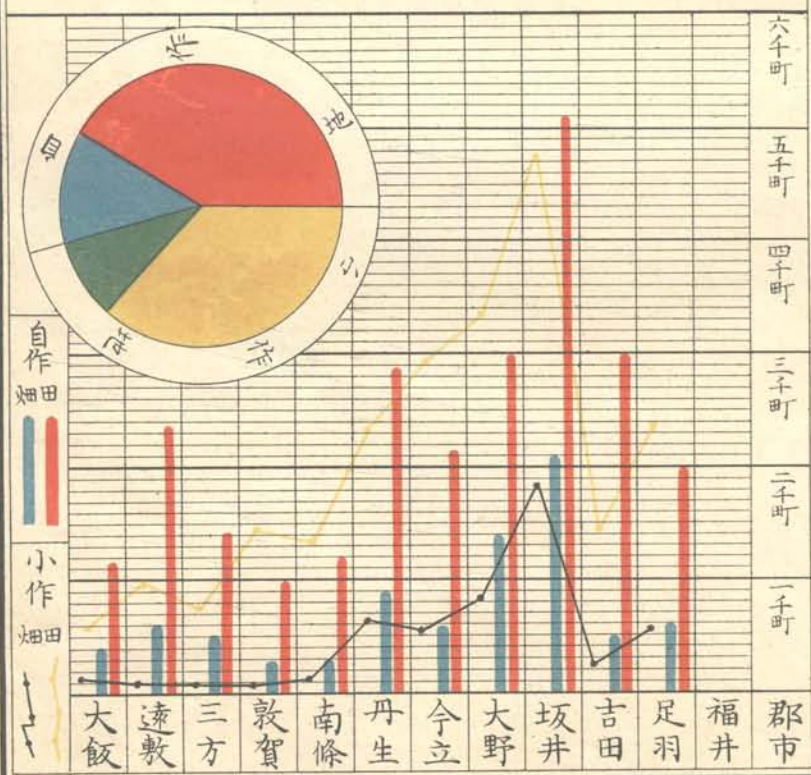

農家

自作小作畑田比較別市郡

較比年累高獲收麥米

較比別市郡高獲收麥米

上以石万一 下以石万四	上以石万四 下以石万七	上以石万七 下以石万九	上以石万九 下以石万十	上以石万十 下以石万十二	米
上以石千二 下以石千五	上以石千五 下以石千七	上以石千七 下以石万一	上以石万一 下以石万二	上以石万二 下以石万三	麥

麥 高獲收歩段一麥米 米

繭產額年比比較

繭產額市郡別比較