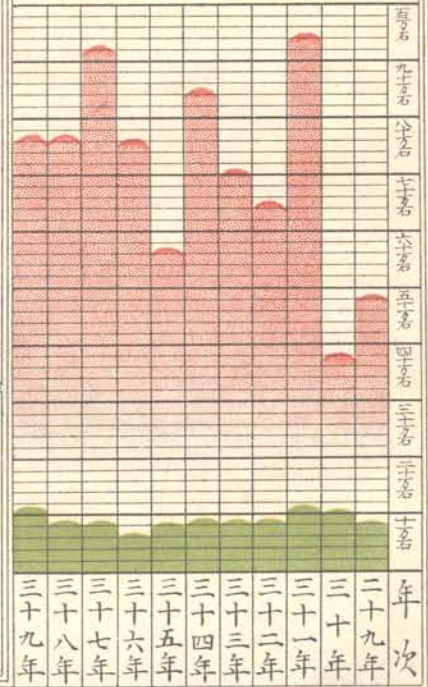

農家

自作小作畑田比較別市郡

較比年累高獲收麥米

較比別市郡高獲收麥米

上以石万一 下以石万四	上以石万四 下以石万七	上以石万七 下以石万九	上以石万九 下以石万十	上以石万十 下以石万十二	米
上以石千二 下以石千五	上以石千五 下以石千七	上以石千七 下以石万一	上以石万一 下以石万二	上以石万二 下以石万三	麥

麥 高獲收歩段一麥米 米

繭產額年比比較

繭產額市郡別比較