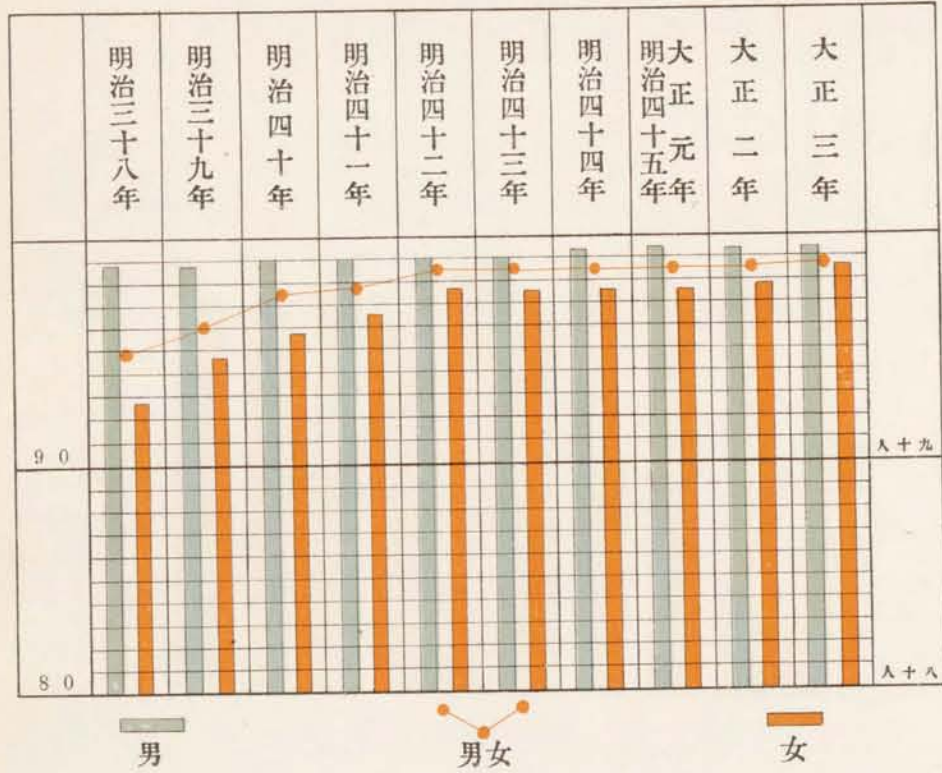

就學義務既生者百人中就學
三月三十一日

市町村公學費

市町村立小學校兒童出席歩合

縣公學費