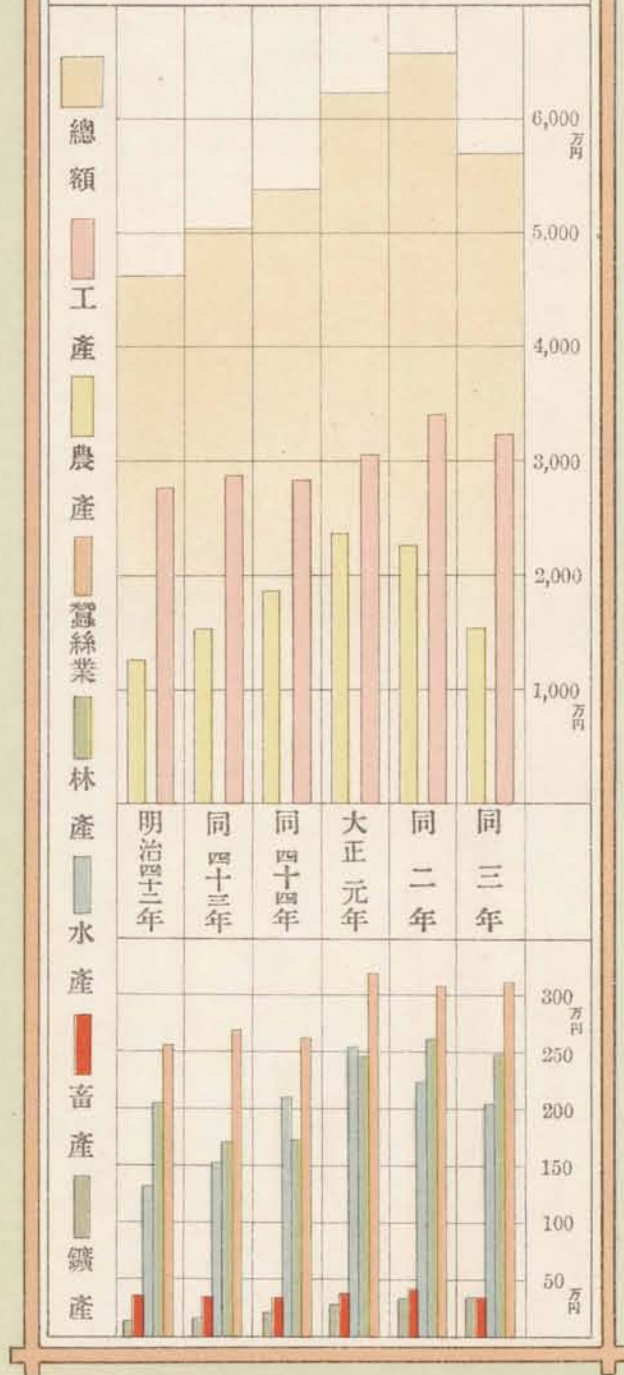

# 生産物價額

大正三年

## 生産物總價額累年比較

## 産額百萬圓以上ノ物産