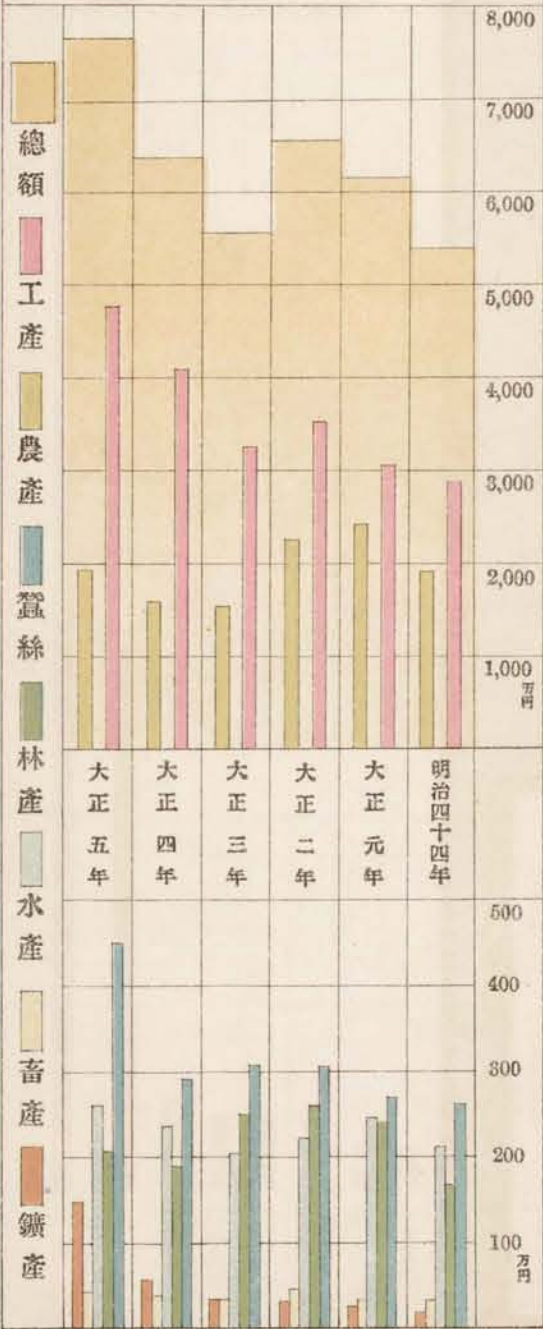

生産物價額

大正五年

生産物總價額累年比較

産額百萬圓以上ノ物産

産額貳拾萬圓以上ノ物産