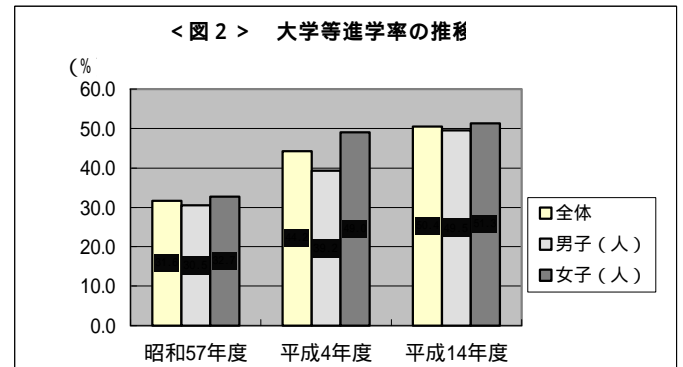

大学等進学率は 50.4%（全国 8 位）！

大学等の進学率（現役）は 50.4%（全国 8 位）と、はじめて 50% を超え過去最高となりました。これを男女別にみると、男子は 2,314 人で進学率 49.5%（全国 5 位）、また女子は 2,370 人で進学率 51.3%（全国 9 位）となっています。

なお、10 年前（平成 4 年度高校卒業者）の大学等の進学率は 44.2%（男子 39.2%、女子 49.0%）、20 年前（昭和 57 年度高校卒業者）は 31.6%（男子 30.5%、女子 32.7%）でした。この 20 年間で、18.8 ポイント増と大幅に上昇しています。

< 図 2 >