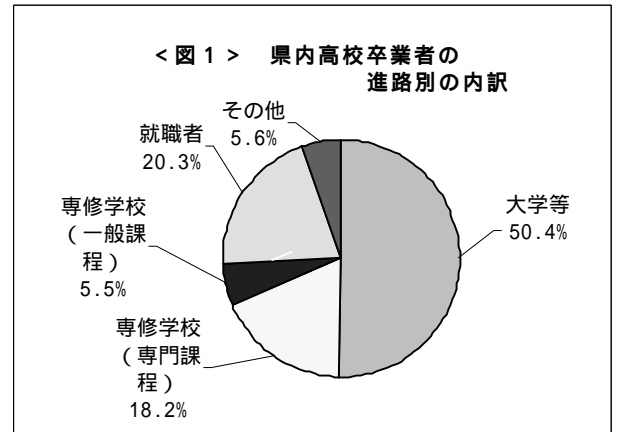

統計スポット情報

No. 79

15.10.31

福井県総務部情報政策課

< 県内高校卒業者の進路状況について >

高校卒業者の進路別の内訳

平成 15 年 3 月（平成 14 年度）の高校卒業者（全日制・定時制）は 9,291 人（男子 4,671 人、女子 4,620 人）で、前年度より 49 人増加しました。進路別の内訳は大学等進学者が 4,684 人、専修学校（専門課程）進学者が 1,689 人、専修学校（一般課程）等入学者が 514 人となっています。

一方、就職者総数は 1,899 人で前年度より 114 人減少しました。

< 図 1 >