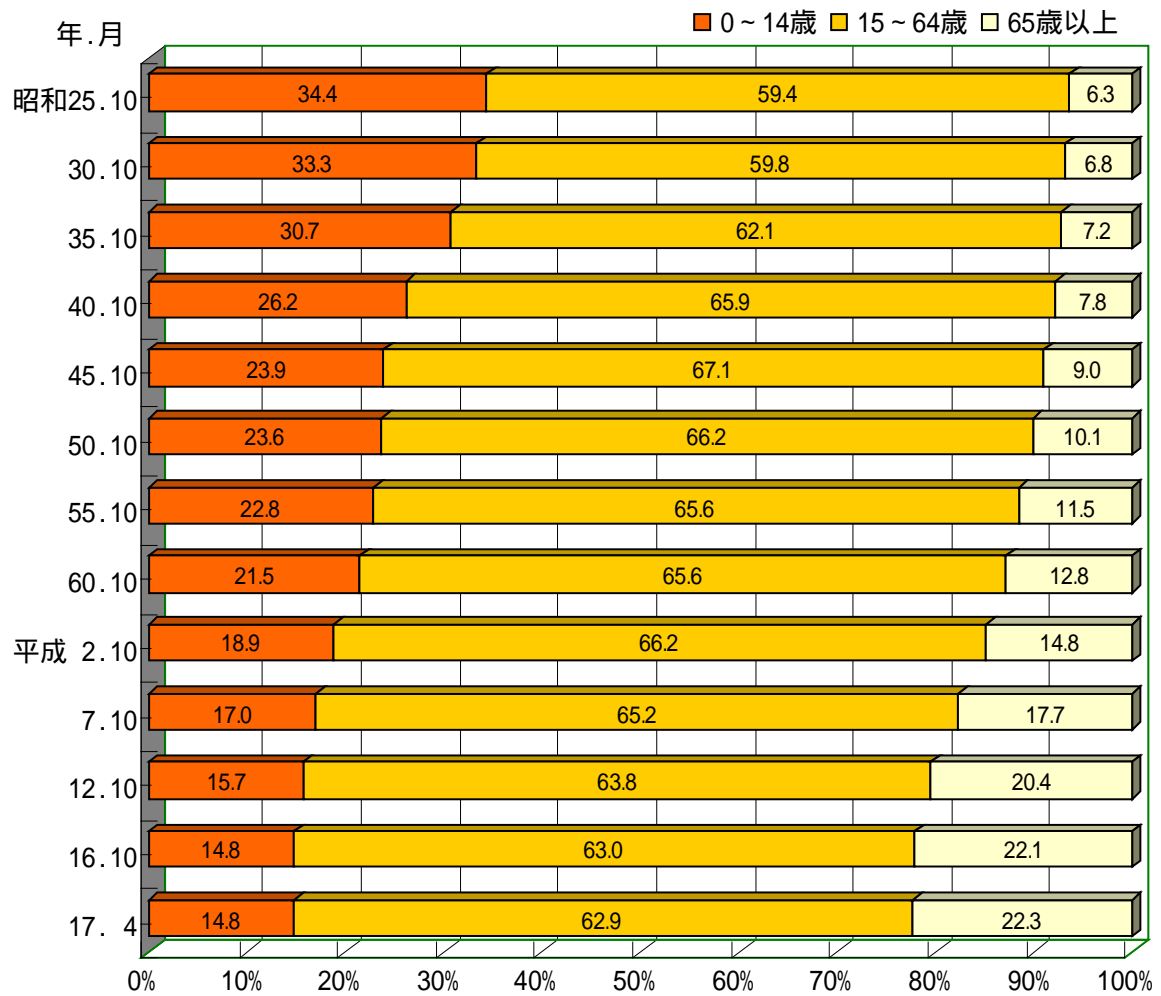

統計スポット情報

No. 105

H17.5.2

福井県総務部政策統計室

福井県のこどもの数

「こどもの日」にちなんで

こどもの数は121,567人、総人口の14.8%

県では、こどもの日を迎えるにあたり、平成17年4月1日現在における県内のこどもの数（15歳未満人口）を推計しました。

男女別にみると、男性は62,447人、女性は59,120人で、各年齢で男性が女性を上回っており、全体で男性が女性より3,327人多くなっています。

総人口（823,269人）に占めるこどもの割合は14.8%で、全国平均（13.8%）と比べると、1.0ポイント高くなっています。

こどもの割合を都道府県別にみると、沖縄県がもっとも高く（18.6%）、以下滋賀県、佐賀県、愛知県、福島県と続き、福井県は第6位となります（総務省「人口推計」平成16年10月1日現在）。

こどもの数は、昭和25年以降でみると、第2次ベビーブーム期（昭和46年～49年）を除いて減少しており、昭和25年の半数以下（47.0%）になっています。

こどもの数の推移

（注） 昭和25.10～平成12.10の数値は国勢調査、その後は県の推計による。

<< 裏面へ続く >>

年齢（3区分）別人口の推移

(注) 昭和 25.10 ~ 平成 12.10 の数値は国勢調査、その後は県の推計による。