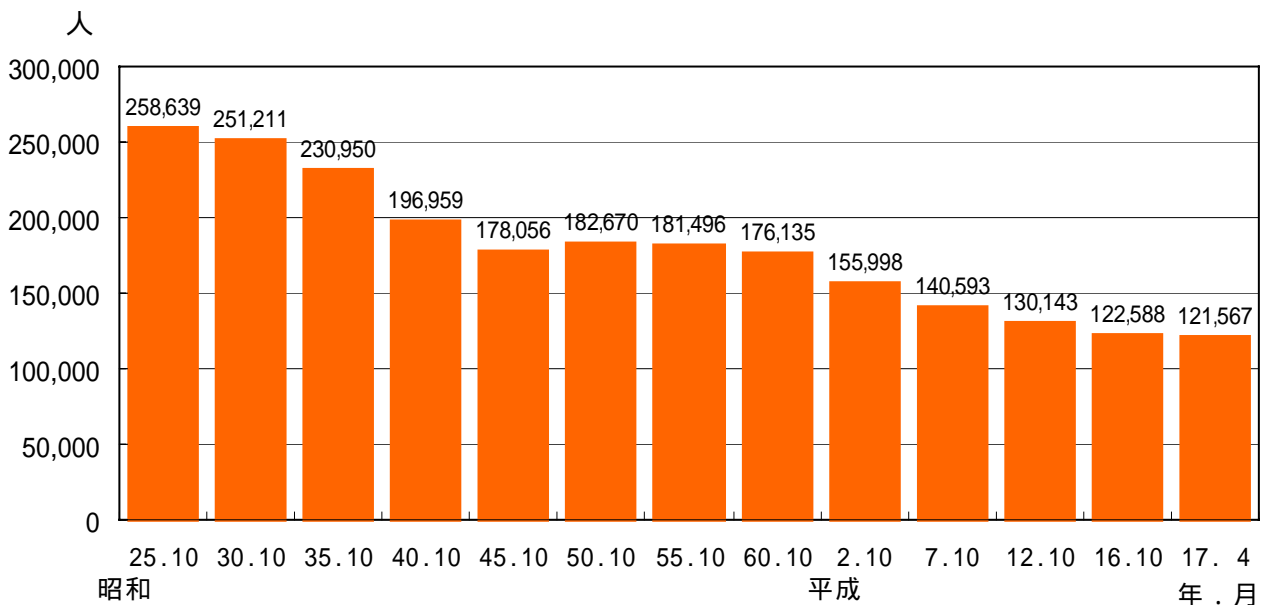

統計スポット情報

No. 105

H17.5.2

福井県総務部政策統計室

福井県のこどもの数

「こどもの日」にちなんで

こどもの数は121,567人、総人口の14.8%

県では、こどもの日を迎えるにあたり、平成17年4月1日現在における県内のこどもの数（15歳未満人口）を推計しました。

男女別にみると、男性は62,447人、女性は59,120人で、各年齢で男性が女性を上回っており、全体で男性が女性より3,327人多くなっています。

総人口（823,269人）に占めるこどもの割合は14.8%で、全国平均（13.8%）と比べると、1.0ポイント高くなっています。

こどもの割合を都道府県別にみると、沖縄県がもっとも高く（18.6%）、以下滋賀県、佐賀県、愛知県、福島県と続き、福井県は第6位となります（総務省「人口推計」平成16年10月1日現在）。

こどもの数は、昭和25年以降でみると、第2次ベビーブーム期（昭和46年～49年）を除いて減少しており、昭和25年の半数以下（47.0%）になっています。

こどもの数の推移

（注） 昭和25.10～平成12.10の数値は国勢調査、その後は県の推計による。

<< 裏面へ続く >>

年齢（3区分）別人口の推移

(注) 昭和 25.10 ~ 平成 12.10 の数値は国勢調査、その後は県の推計による。