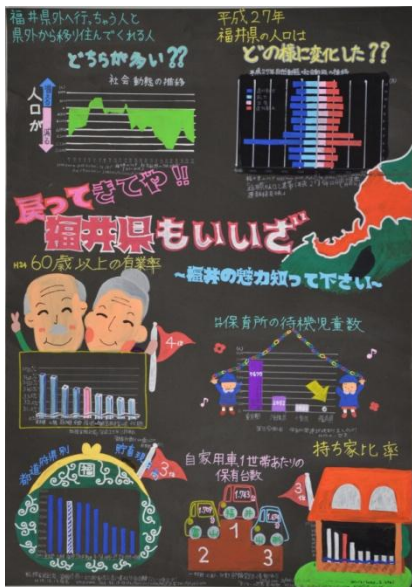

平成28年度統計グラフ福井県コンクール入賞作品

○第3部

金 賞

「なかよく暮らそう おはよう! ポンジーア!」

武生西小学校（越前市）

6年 三村 啓恵

銀 賞

「戻ってきてや!!福井県もいいぞ
~福井の魅力知って下さい~」

武生南小学校（越前市）

5年 奥野 峯央

銅 賞

「水の使い方をもっと考えよう!」

吉野小学校（越前市）

5年 春日野 夢

平成28年度統計グラフ福井県コンクール入賞作品

○第4部