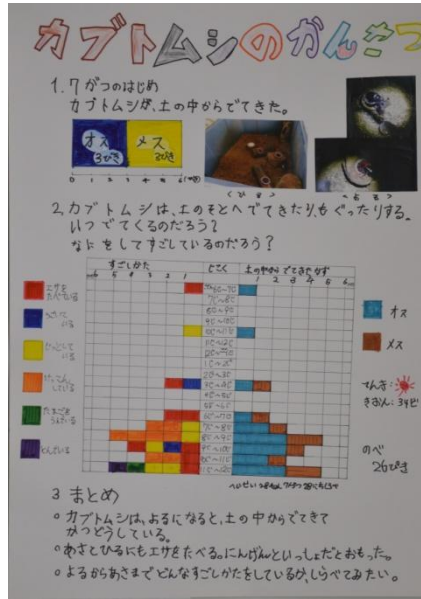

平成28年度統計グラフ福井県コンクール入賞作品

○第1部

金賞

「カブトムシのかんさつ」
神山小学校（越前市）
1年 石丸 慈朗

銀賞

「こうこくしらべ」
武生西小学校（越前市）
2年 土川 歩

銅賞

「まだまだひとりじゃねたくない？」
武生西小学校（越前市）
2年 小松 颯心

平成28年度統計グラフ福井県コンクール入賞作品

○第3部

金 賞

「なかよく暮らそう おはよう! ポンジーア!」

武生西小学校（越前市）

6年 三村 啓恵

銀 賞

「戻ってきてや!!福井県もいいぞ
~福井の魅力知って下さい~」