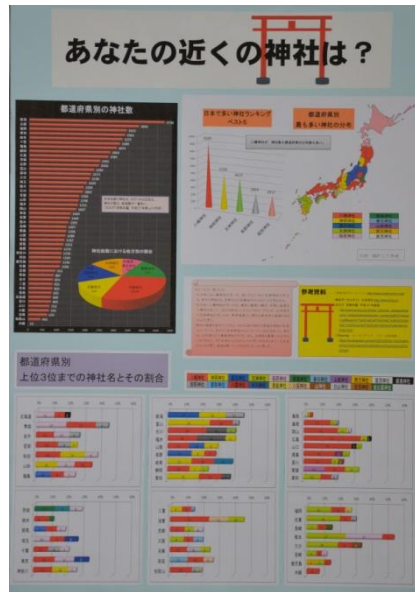

銅 賞

「民が富み、国が富んだ！

～由利公正の全てを知っていますか？～

福井大学教育学部附属中学校（福井市）

2年 金原 匡秀

平成28年度統計グラフ福井県コンクール入賞作品

○パソコンの部

金 賞