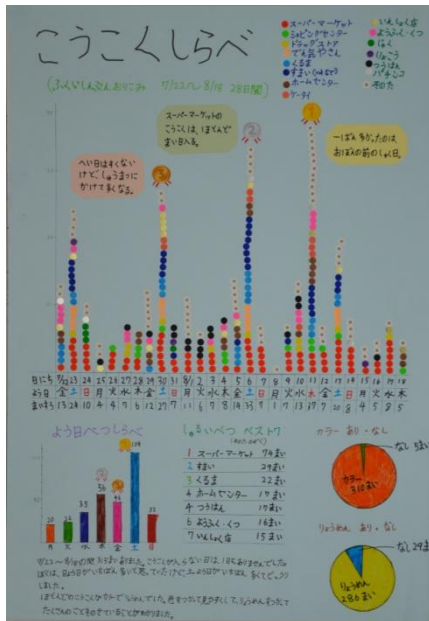

平成28年度統計グラフ福井県コンクール入賞作品

○第1部

金賞

「カブトムシのかんさつ」
神山小学校（越前市）
1年 石丸 慈朗

銀賞

「こうこくしらべ」
武生西小学校（越前市）
2年 土川 歩

銅賞

「まだまだひとりじゃねたくない？」
武生西小学校（越前市）
2年 小松 颯心

平成28年度統計グラフ福井県コンクール入賞作品

○第3部

金 賞

「なかよく暮らそう おはよう! ポンジーア!」

武生西小学校（越前市）

6年 三村 啓恵

銀 賞

「戻ってきてや!!福井県もいいぞ
~福井の魅力知って下さい~」