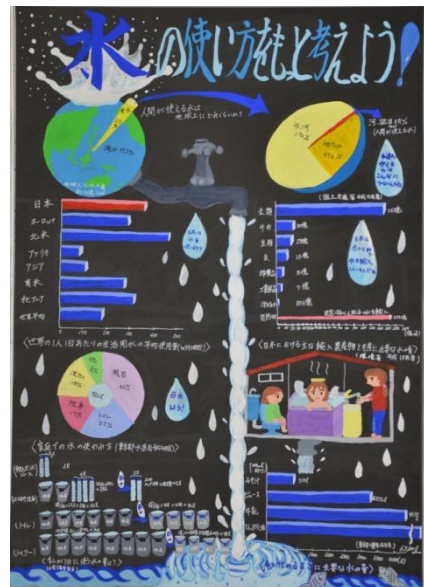

銅 賞

「水の使い方をもっと考えよう!」

吉野小学校（越前市）

5年 春日野 夢