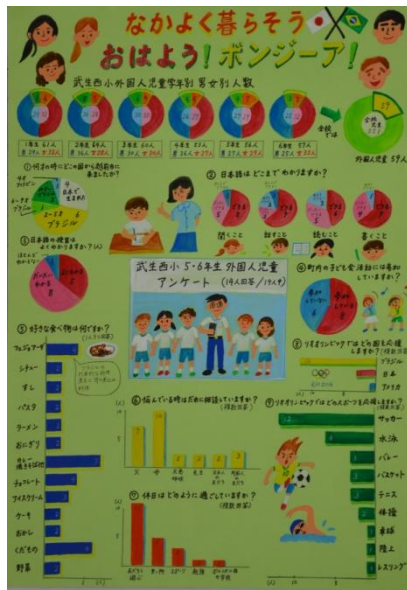

平成28年度統計グラフ福井県コンクール入賞作品

○第1部

金賞

「カブトムシのかんさつ」
神山小学校（越前市）
1年 石丸 慈朗

銀賞

「こうこくしらべ」
武生西小学校（越前市）
2年 土川 歩

銅賞

「まだまだひとりじゃねたくない？」
武生西小学校（越前市）
2年 小松 颯心

平成28年度統計グラフ福井県コンクール入賞作品

○第3部

金 賞

「なかよく暮らそう おはよう! ポンジーア!」

武生西小学校（越前市）

6年 三村 啓恵

銀 賞

「戻ってきてや!!福井県もいいぞ
~福井の魅力知って下さい~」