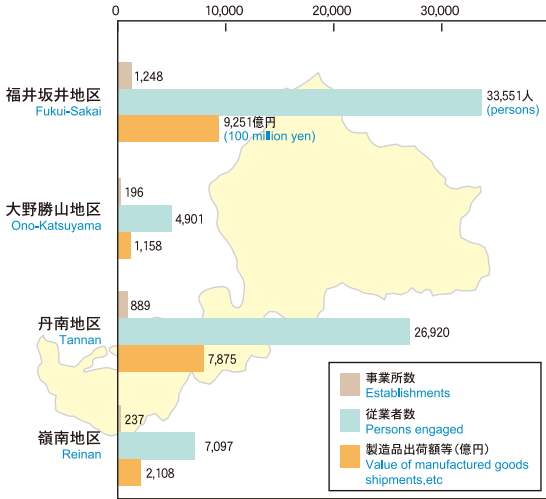

鉱工業

Mining and Manufacturing

製造業の地域別事業所数、従業者数および
製造品出荷額等(従業者4人以上の事業所)(平成28年)
Number of businesses, number of employees,
value of shipments of manufactured goods by area (2016)

福井県政策統計・情報課「福井県の工業」

鉱工業指数の推移 (H22=100)
Indexes of industrial production, shipment and
inventory (2010=100)

福井県政策統計・情報課「福井県鉱工業指数」

製造品出荷額等の構成比
(4人以上の事業所)(平成28年)
Percentage distribution for value of
shipments of manufactured goods
(for businesses with four or more employees)(2016)

福井県政策統計・情報課「福井県の工業」

主な工業製品と全国シェア(平成26年)
Value of shipments, national ranking, and share in national market
for major industrial products produced by businesses
with four or more employees (2014)