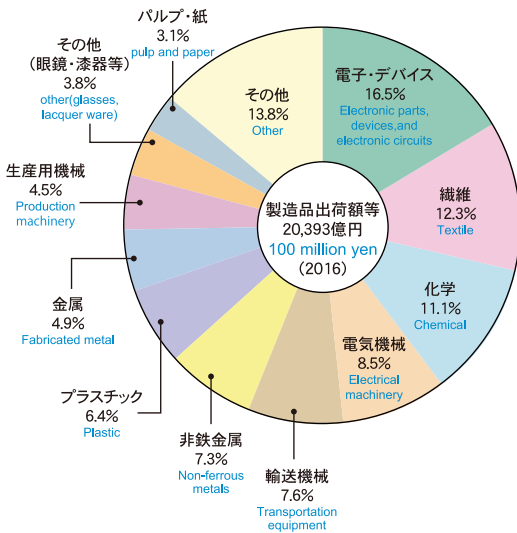

鉱工業

Mining and Manufacturing

製造業の地域別事業所数、従業者数および
製造品出荷額等(従業者4人以上の事業所)(平成28年)
Number of businesses, number of employees,
value of shipments of manufactured goods by area (2016)

福井県政策統計・情報課「福井県の工業」

鉱工業指数の推移 (H22=100)
Indexes of industrial production, shipment and
inventory (2010=100)

福井県政策統計・情報課「福井県鉱工業指数」

製造品出荷額等の構成比
(4人以上の事業所)(平成28年)
Percentage distribution for value of
shipments of manufactured goods
(for businesses with four or more employees)(2016)

福井県政策統計・情報課「福井県の工業」

主な工業製品と全国シェア(平成26年)
Value of shipments, national ranking, and share in national market
for major industrial products produced by businesses
with four or more employees (2014)