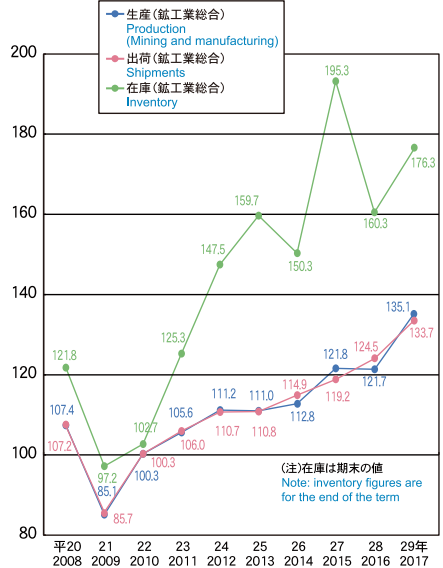

鉱工業

Mining and Manufacturing

製造業の地域別事業所数、従業者数および
製造品出荷額等(従業者4人以上の事業所)(平成28年)
Number of businesses, number of employees,
value of shipments of manufactured goods by area (2016)

福井県政策統計・情報課「福井県の工業」

鉱工業指数の推移 (H22=100)
Indexes of industrial production, shipment and
inventory (2010=100)

福井県政策統計・情報課「福井県鉱工業指数」

製造品出荷額等の構成比
(4人以上の事業所)(平成28年)
Percentage distribution for value of
shipments of manufactured goods
(for businesses with four or more employees)(2016)

福井県政策統計・情報課「福井県の工業」

主な工業製品と全国シェア(平成26年)
Value of shipments, national ranking, and share in national market
for major industrial products produced by businesses
with four or more employees (2014)