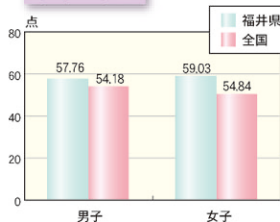

特集：実は！ふくい

Special Feature: Facts about Fukui

関西エリアの使用電力量の約5割を

50% of the electric power used in the Kansai area

福井県で発電しています

is generated in Fukui.

原子力発電電力量全国第1位

Fukui generated the most nuclear electric power in 2007.

全国に占める福井県原子力発電電力量 (平成19年度)

(資料：福井県原子力安全対策課)

福井県は文武両道の教育環境 学力・体力日本一！

Children educated in Fukui are both scholars and athletes. They rank first in the nation in strength and scholastic ability!

H20年度全国学力・学習状況調査における各教科別正答率

2008 National Survey on Scholastic Aptitude and Learning Environment Percentage of Correct Responses by Subject

小学6年生

全国第2位

中学3年生

全国第1位

H20年度全国体力・運動能力、運動習慣等調査における体力合計点

2008 National Survey on Physical Strength, Athletic Ability, and Exercise Habits Total Score for Physical Strength

小学5年生

全国第1位

中学2年生

全国第2位

福井県は生涯教育も充実しています！

青少年学級・講座数
(人口100万人当たり)
福井県 第1位 5842.5

高齢者学級・講座数
(人口100万人当たり)
福井県 第1位 5312.3

女性学級・講座数
(人口100万人当たり)
福井県 第2位 8772.3