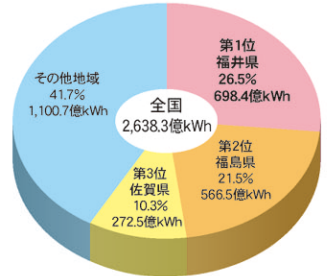

特集：実は！ふくい

Special Feature: Facts about Fukui

関西エリアの使用電力量の約5割を

50% of the electric power used in the Kansai area

福井県で発電しています

is generated in Fukui.

原子力発電電力量全国第1位

Fukui generated the most nuclear electric power in 2007.

全国に占める福井県原子力発電電力量 (平成19年度)

(資料：福井県原子力安全対策課)

福井県は文武両道の教育環境 学力・体力日本一！

Children educated in Fukui are both scholars and athletes. They rank first in the nation in strength and scholastic ability!

H20年度全国学力・学習状況調査における各教科別正答率