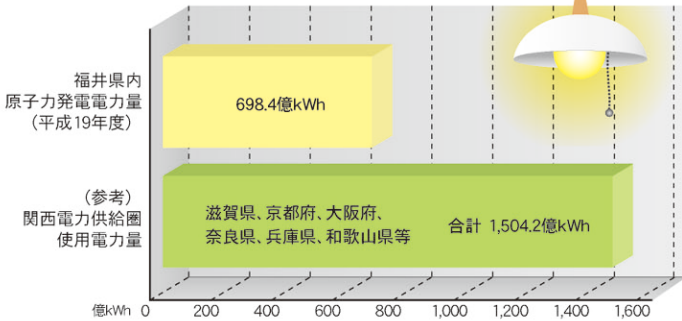

特集：実は！ふくい

Special Feature: Facts about Fukui

関西エリアの使用電力量の約5割を

50% of the electric power used in the Kansai area

福井県で発電しています

is generated in Fukui.

原子力発電電力量全国第1位

Fukui generated the most nuclear electric power in 2007.