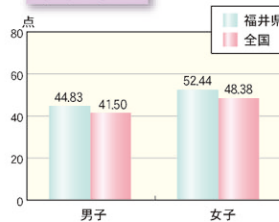

特集：実は！ふくい

Special Feature: Facts about Fukui

関西エリアの使用電力量の約5割を

50% of the electric power used in the Kansai area

福井県で発電しています

is generated in Fukui.

原子力発電電力量全国第1位

Fukui generated the most nuclear electric power in 2007.

全国に占める福井県原子力発電電力量 (平成19年度)

(資料：福井県原子力安全対策課)

福井県は文武両道の教育環境 学力・体力日本一！

Children educated in Fukui are both scholars and athletes. They rank first in the nation in strength and scholastic ability!

H20年度全国学力・学習状況調査における各教科別正答率

2008 National Survey on Scholastic Aptitude and Learning Environment Percentage of Correct Responses by Subject

小学6年生

全国第2位

中学3年生

全国第1位

H20年度全国体力・運動能力、運動習慣等調査における体力合計点

2008 National Survey on Physical Strength, Athletic Ability, and Exercise Habits Total Score for Physical Strength

小学5年生

全国第1位

中学2年生

全国第2位

福井県は生涯教育も充実しています！

青少年学級・講座数
(人口100万人当たり)
福井県 第1位 5842.5

高齢者学級・講座数
(人口100万人当たり)
福井県 第1位 5312.3

女性学級・講座数
(人口100万人当たり)
福井県 第2位 8772.3