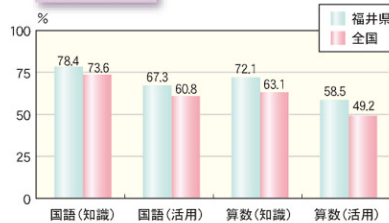

特集：実は！ふくい

Special Feature: Facts about Fukui

関西エリアの使用電力量の約5割を

50% of the electric power used in the Kansai area

福井県で発電しています

is generated in Fukui.

原子力発電電力量全国第1位

Fukui generated the most nuclear electric power in 2007.

全国に占める福井県原子力発電電力量 (平成19年度)

(資料：福井県原子力安全対策課)

福井県は文武両道の教育環境 学力・体力日本一！

Children educated in Fukui are both scholars and athletes. They rank first in the nation in strength and scholastic ability!

H20年度全国学力・学習状況調査における各教科別正答率

2008 National Survey on Scholastic Aptitude and Learning Environment Percentage of Correct Responses by Subject

小学6年生

全国第2位

中学3年生

全国第1位

H20年度全国体力・運動能力、運動習慣等調査における体力合計点

2008 National Survey on Physical Strength, Athletic Ability, and Exercise Habits Total Score for Physical Strength