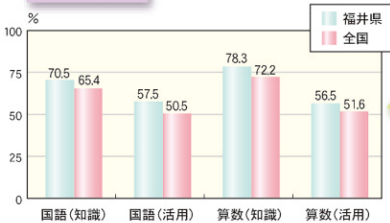

特集：実は！ふくい

Special Feature: Facts about Fukui

関西エリアの使用電力量の約5割を

50% of the electric power used in the Kansai area

福井県で発電しています

is generated in Fukui.

原子力発電電力量全国第1位

Fukui generated the most nuclear electric power in 2007.

全国に占める福井県原子力発電電力量 (平成19年度)

(資料：福井県原子力安全対策課)

福井県は文武両道の教育環境 学力・体力日本一！

Children educated in Fukui are both scholars and athletes. They rank first in the nation in strength and scholastic ability!

H20年度全国学力・学習状況調査における各教科別正答率

2008 National Survey on Scholastic Aptitude and Learning Environment Percentage of Correct Responses by Subject

小学6年生

全国第2位

中学3年生

全国第1位

H20年度全国体力・運動能力、運動習慣等調査における体力合計点

2008 National Survey on Physical Strength, Athletic Ability, and Exercise Habits Total Score for Physical Strength