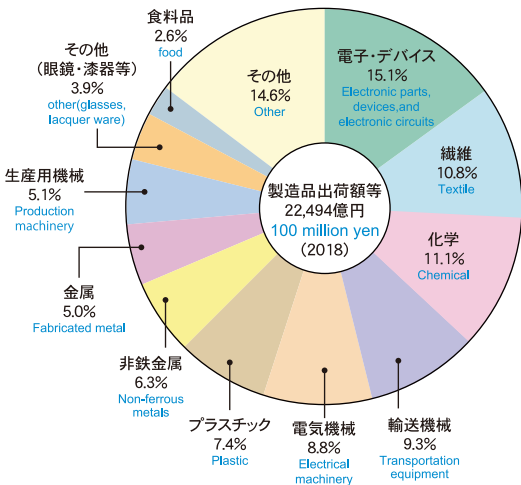

鉱工業

Mining and Manufacturing

製造業の地域別事業所数、従業者数および
製造品出荷額等(従業者4人以上の事業所)(令和元年)
Number of businesses, number of employees,
value of shipments of manufactured goods by area (2019)

経済産業省「工業統計調査」

鉱工業指数の推移(H27=100)
Indexes of industrial production ,shipment and
inventory(2015=100)

福井県統計情報課「福井県鉱工業指数」

製造品出荷額等の構成比
(4人以上の事業所)(令和元年(平成30年実績))
Percentage distribution for value of
shipments of manufactured goods
(for businesses with four or more employees)(2018)

経済産業省「工業統計調査」

主な工業製品と全国シェア(令和元年(平成30年実績))
Value of shipments, national ranking, and share in national market
for major industrial products produced by businesses
with four or more employees (2018)