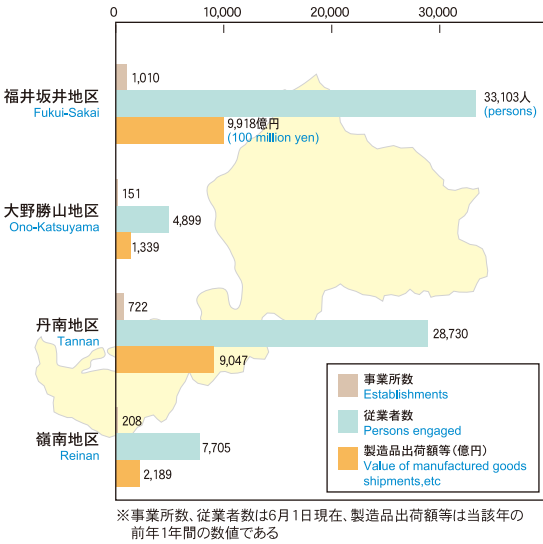

鉱工業

Mining and Manufacturing

製造業の地域別事業所数、従業者数および
製造品出荷額等(従業者4人以上の事業所)(令和元年)
Number of businesses, number of employees,
value of shipments of manufactured goods by area (2019)

経済産業省「工業統計調査」

鉱工業指数の推移(H27=100)
Indexes of industrial production ,shipment and
inventory(2015=100)

福井県統計情報課「福井県鉱工業指数」

製造品出荷額等の構成比
(4人以上の事業所)(令和元年(平成30年実績))
Percentage distribution for value of
shipments of manufactured goods
(for businesses with four or more employees)(2018)

経済産業省「工業統計調査」

主な工業製品と全国シェア(令和元年(平成30年実績))
Value of shipments, national ranking, and share in national market
for major industrial products produced by businesses
with four or more employees (2018)