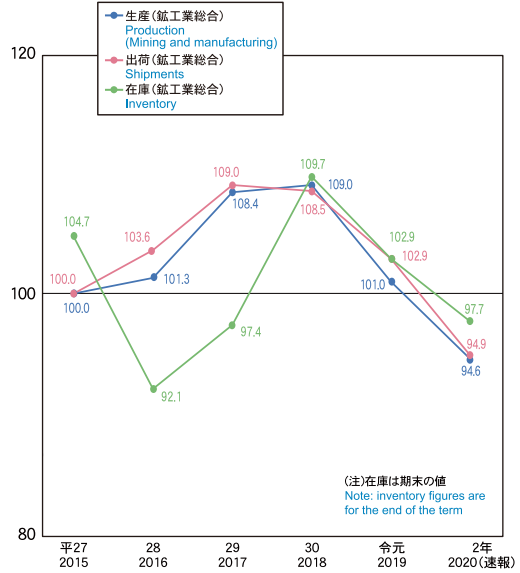

鉱工業

Mining and Manufacturing

製造業の地域別事業所数、従業者数および
製造品出荷額等(従業者4人以上の事業所)(令和元年)
Number of businesses, number of employees,
value of shipments of manufactured goods by area (2019)

経済産業省「工業統計調査」

鉱工業指数の推移(H27=100)
Indexes of industrial production ,shipment and
inventory(2015=100)

福井県統計情報課「福井県鉱工業指数」

製造品出荷額等の構成比
(4人以上の事業所)(令和元年(平成30年実績))
Percentage distribution for value of
shipments of manufactured goods
(for businesses with four or more employees)(2018)

経済産業省「工業統計調査」

主な工業製品と全国シェア(令和元年(平成30年実績))
Value of shipments, national ranking, and share in national market
for major industrial products produced by businesses
with four or more employees (2018)