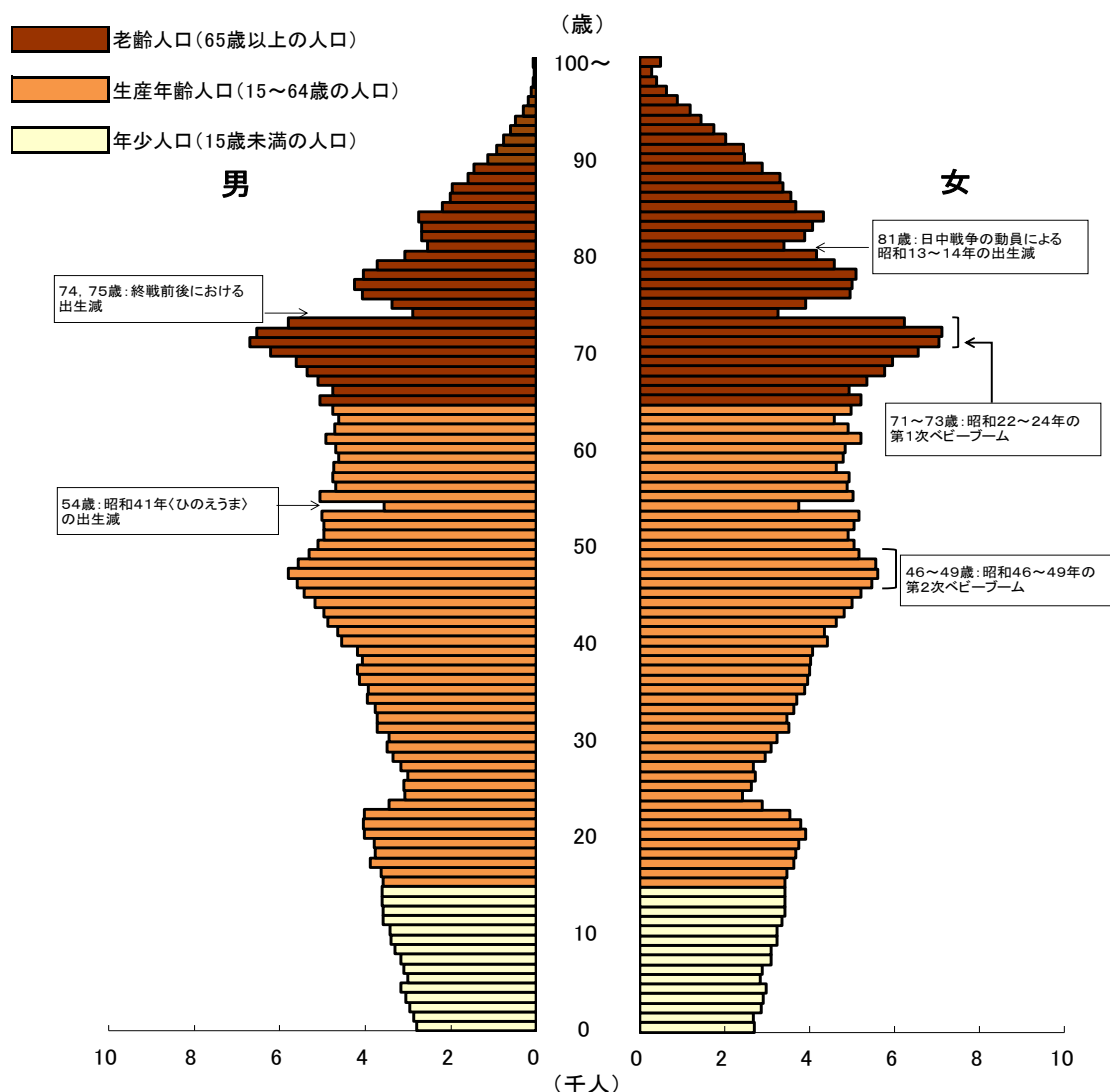

参考 福井県の人口ピラミッド（令和2年10月1日現在）

利用上の注意

人口および世帯数は、各年10月1日現在の数字であり、国勢調査実施年についてはその結果を、それ以外の年については、国勢調査の結果にその後1年間の自然増減数（出生数－死亡数）および社会増減数（転入者数－転出者数）を加えたものを掲載しています。

ただし、令和2年国勢調査による人口・世帯数の確報値は、総務省が令和3年11月に公表する予定であることから、本書における令和2年10月1日現在の数字は国勢調査の結果とは異なります。