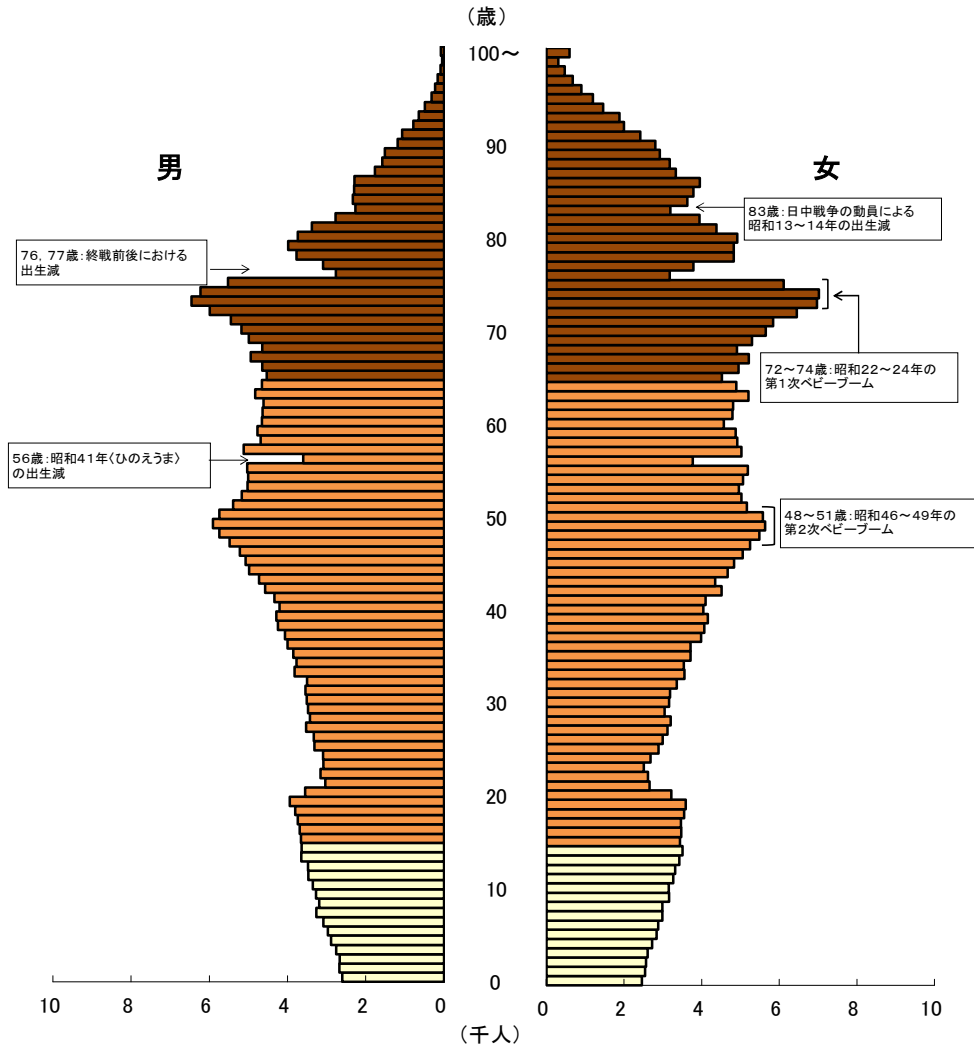

参考 福井県の人口ピラミッド（令和4年10月1日現在）

利用上の注意

人口および世帯数は、各年10月1日現在の数字であり、国勢調査実施年についてはその結果を、それ以外の年については、国勢調査の結果にその後1年間の自然増減数（出生数－死亡数）および社会増減数（転入者数－転出者数）を加えたものを掲載しています。