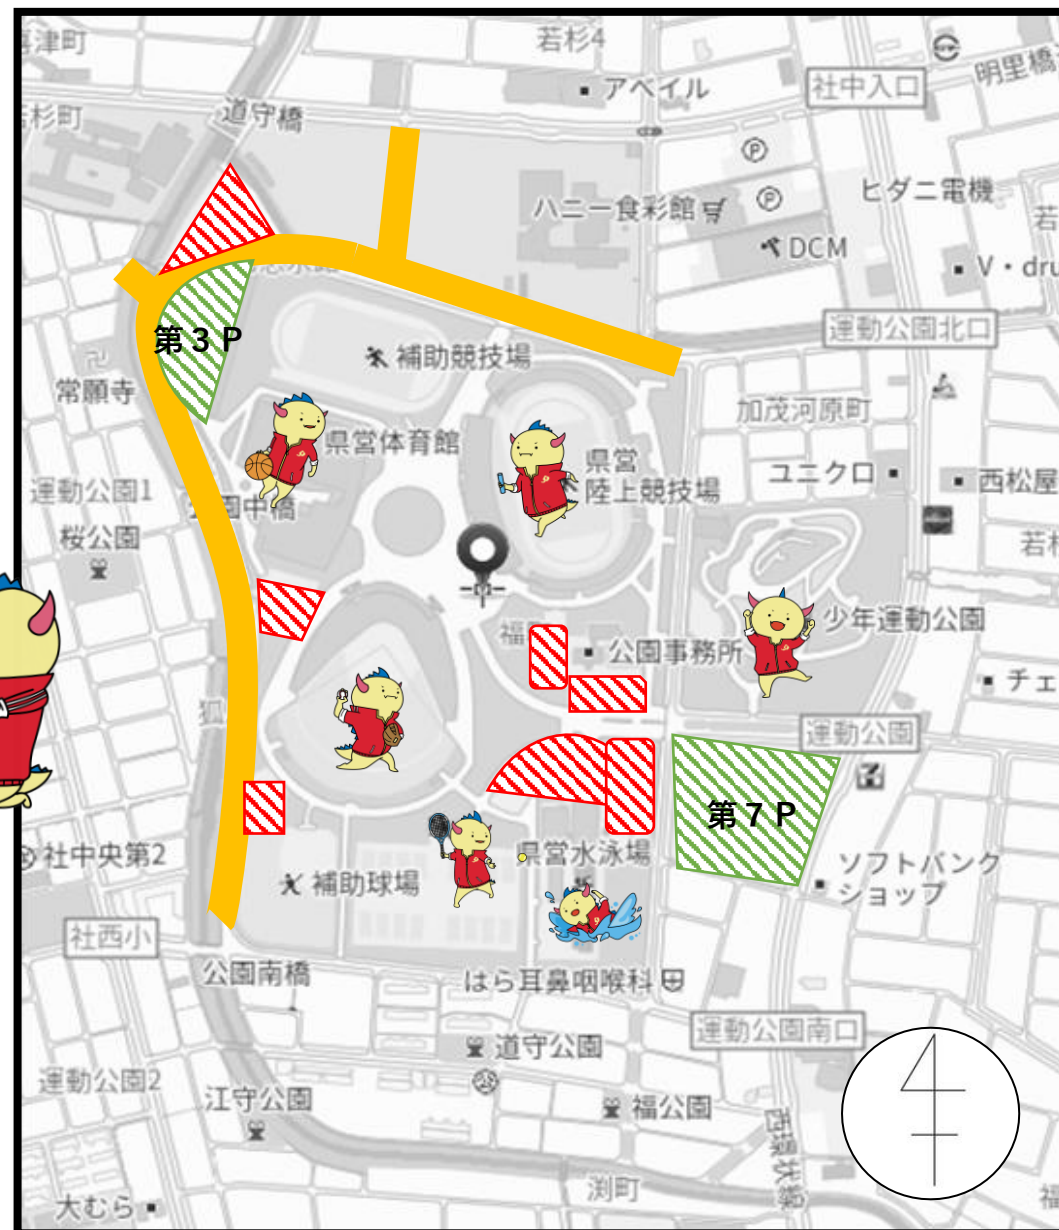

「プロ野球公式戦」開催に伴う福井運動公園外周道路の交通規制について

5月13日(水)、プロ野球公式戦「巨人×広島」が開催されます。

福井運動公園外周道路で交通規制が行われますので、ご注意ください。(規制図参照)

ご理解、ご協力のほど、よろしくお願いします。

交通規制時間

14:00～23:00頃まで

△陸上競技場(9.98スタジアム)、水泳場、テニス場、体育館は、**終日休館**のためご利用いただけません。

△運動公園駐車場は、第1駐車場、第7駐車場のみ駐車可能です。

△駐車の際は、**係員の誘導**に従ってください。

○プロ野球をご観戦の皆様は、

臨時駐車場(福井市スポーツ公園、福井県立音楽堂および、福井駅東口)から運行される**無料のシャトルバス**や**公共交通機関**をご利用ください。

○近隣のお店等や路上での駐車はしないでください。

-  . . . 交通規制区間 (規制14時～23時頃まで)
-  . . . 駐車場 (規制 早朝より終日)
-  . . . 駐車場 (観戦・来園者用)