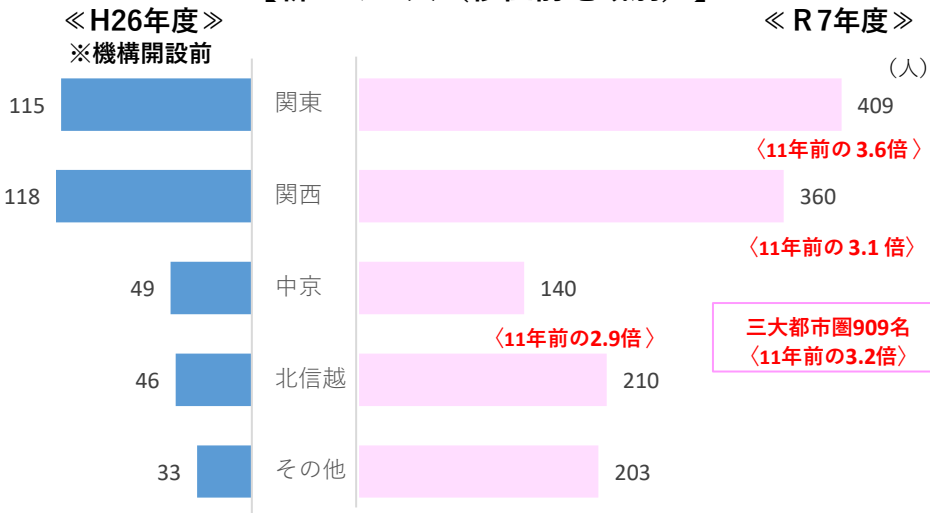

若者に福井県が選ばれています！

「新ふくい人」昨年度から微減

○令和7年度は**1,322人**となりました

「新ふくい人」…県や市町の支援を受けて福井県に移住した人

都市圏からの移住者は増加

○関東からの移住者が最も多く、三大都市圏（関東・関西・中京）の移住者は約**3.2倍**に増加

H27年度 ふるさと福井移住定住促進機構開設
〔福井・東京・大阪・名古屋の4拠点〕

【新ふくい人の推移】

【新ふくい人（移住前地域別）】

移住の中心はIターン世帯

若者世代（20～30代）が多く移住

○令和7年度は789世帯が移住 うち約**7割**が**Iターン**

○20歳、30歳代の**若者世代の移住者が最も多い**

【新ふくい人（世帯別）】

【新ふくい人（年代別）】