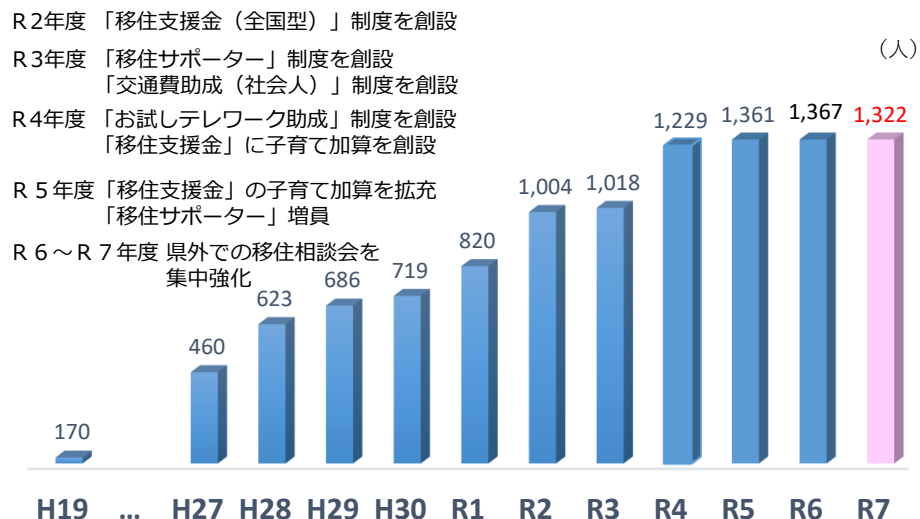

若者に福井県が選ばれています！

「新ふくい人」昨年度から微減

○令和7年度は**1,322人**となりました

「新ふくい人」…県や市町の支援を受けて福井県に移住した人

都市圏からの移住者は増加

○関東からの移住者が最も多く、三大都市圏（関東・関西・中京）の移住者は約**3.2倍**に増加

H27年度 ふるさと福井移住定住促進機構開設
〔福井・東京・大阪・名古屋の4拠点〕

【新ふくい人の推移】