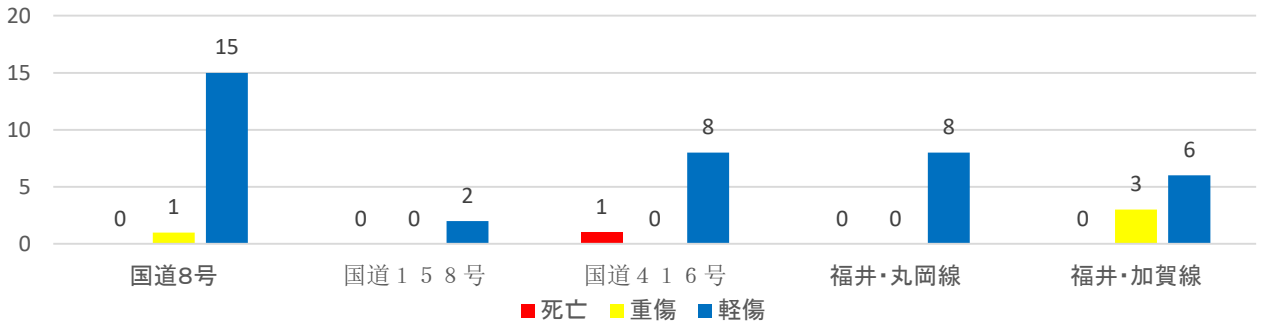

速度取締り指針

福井警察署の速度取締り重点

重点路線	重点時間帯	区 間	規制速度
国道416号	7:00～9:00 17:00～19:00	福井市高屋町～吉田郡永平寺町中島地籍	40km/h 50km/h 法定速度
主要地方道 福井・加賀線	7:00～9:00 17:00～19:00	福井市天池町～福井市勝見2丁目地籍	40km/h 50km/h 法定速度

※ 重点路線以外の路線、時間帯であっても速度違反取締りを実施することもある。

福井警察署管内における交通事故実態（令和3年／1～6）※概数

- 死亡事故 3件(±0)、人身事故 139件(+23)、傷者148人(+21)、物損事故 2916件(+479)で死亡事故は前年比と同数であるものの、人身事故や物損事故の件数が増加した。
- 主要幹線道路では、国道8号、国道416号、主要地方道福井・加賀線における事故が多く、通勤・通学時間帯における事故が多発している。

主要幹線道路における交通事故実態