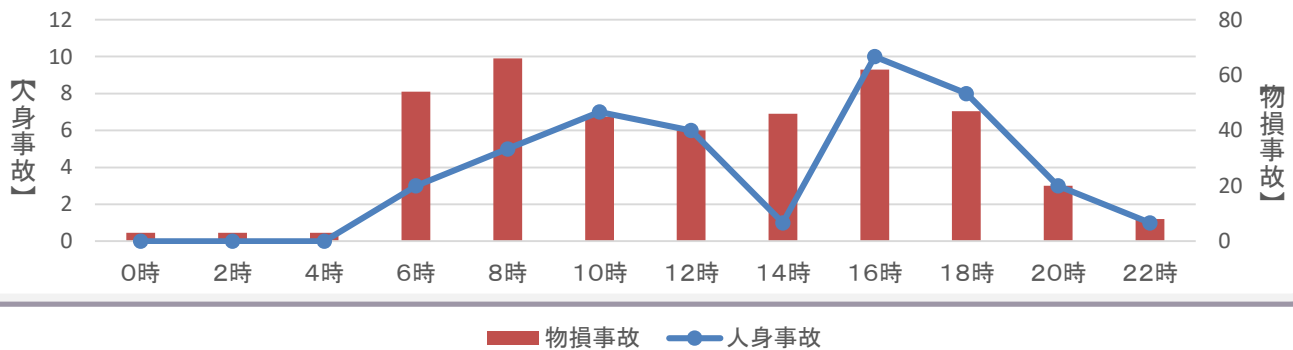

主要幹線道路における時間帯別の事故発生状況

その他の交通指導取締り要点

- 悪質、危険性の高い飲酒運転、無免許運転等に対する取締りを継続強化する。
- 交差点事故防止のため、信号無視違反や一時不停止違反、通学児童と高齢者の安全を図るため、通行禁止違反や歩行者妨害等の指導取締りを重点的に行う。
- 妨害（あおり）運転の対象となる10類型の交通違反取締り実施する。