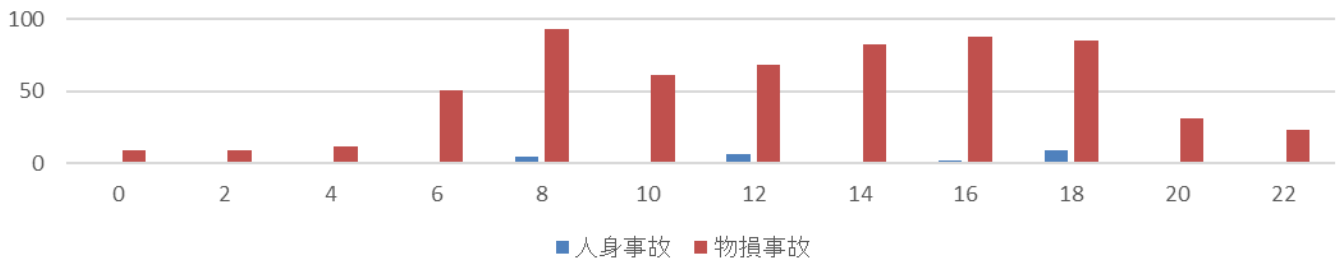

その他の交通指導取締り要点

- 悪質、危険性の高い飲酒運転、無免許運転等に対する取締りを継続強化する。
- 交差点事故防止のため、信号無視違反や一時不停止違反、通学児童と高齢者の安全を図るため、通行禁止違反や歩行者妨害等の指導取締りを重点的に行う。