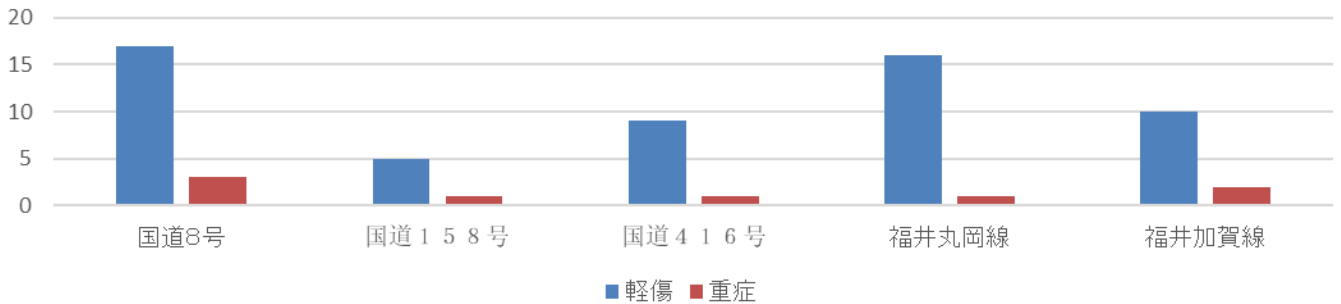

速度取締り指針

福井警察署の速度取締り重点

重点路線	重点時間帯	区 間	規制速度
国道416号	7:00～9:00 17:00～19:00	福井市高屋町～吉田郡永平寺町中島地籍	40km/h 50km/h 法定速度
主要地方道 福井・加賀線	7:00～9:00 17:00～19:00	福井市天池町～福井市勝見2丁目地籍	40km/h 50km/h 法定速度

※ 重点路線以外の路線、時間帯であっても速度違反取締りを実施することもある。

福井警察署管内における交通事故実態（令和5年／7～12）

- 死亡事故2件(+1)、人身事故161件(+36)、傷者184人(+38)、物損事故3221件(+284)で総事故件数、人身事故件数及び死亡事故件数の全てが増加した。
- 主要幹線道路では、国道8号、国道416号、福井加賀線における事故が多く、通勤・通学時間帯における事故が多発している。

主要幹線道路における交通事故実態

主要幹線道路における時間帯別の事故発生状況