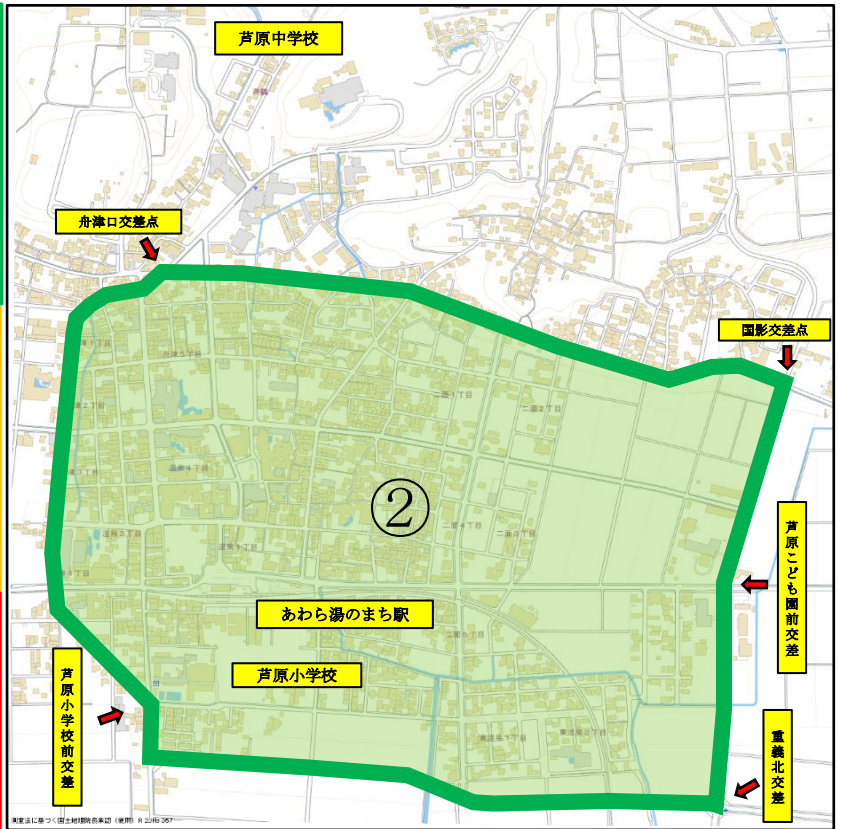

自転車に関係する交通事故の発生状況（各交番・駐在所別）