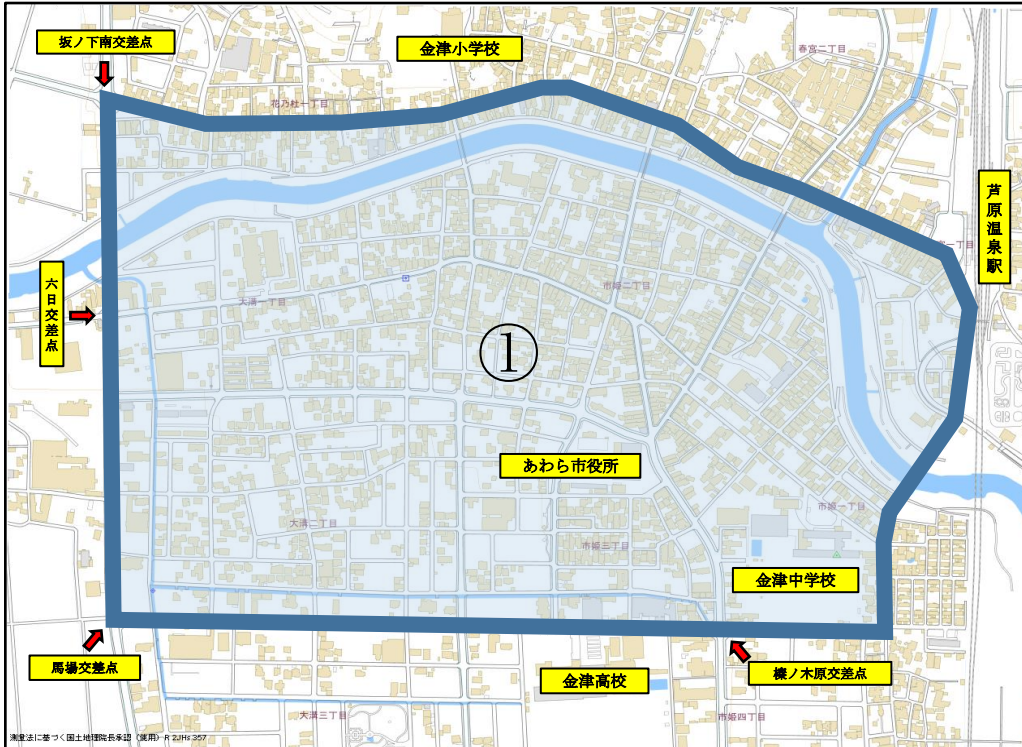

自転車指導啓発重点地区（あわら警察署）

令和4年3月

① J R 芦原温泉駅周辺地区（駅前交番管内）

➢ **選定理由**
 ○小・中・高校の他、駅もあるため、朝・夕の歩行者・自転車利用者が多く、**事故やマナー違反**も散見されるため。

①の地区で、
 自転車に関係する交通事故の**発生件数**
 ➢ **17件**（H29～R3）

※事故の特徴
 交差点での**出合頭**事故が多発！！

①の地区で、
 よく見られる自転車利用者の**違反形態**
 ➢ **信号無視**
 ➢ **並進**
 ➢ **イヤホン等使用**

② 芦原温泉街地区（芦原交番管内）

➢ **選定理由**
 ○小・中学校の他、駅もあるため、朝・夕の歩行者・自転車利用者が多く、**事故やマナー違反**も散見されるため。
 ○休日は特に、**芦原温泉**の宿泊客が、芦原温泉街を歩行するため、**安全確保やマナー向上**を図る必要性があるため。

②の地区で、
 自転車に関係する交通事故の**発生件数**
 ➢ **31件**（H29～R3）

※事故の特徴
 交差点での**出合頭**事故！！
 児童や高齢者の**単独転倒**事故！！