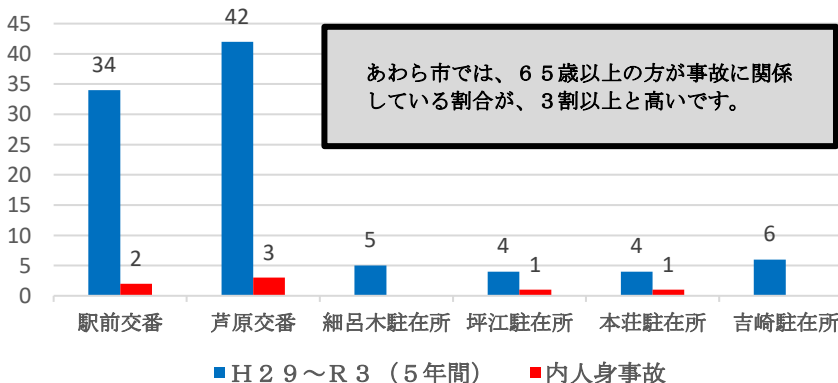

自転車に関係する交通事故の発生状況（各交番・駐在所別）

あわら市では、65歳以上の方が事故に関与している割合が、3割以上と高いです。

★自転車運転する皆さまへ★

1. **① 自転車も自動車と同じ車両！！**
   ・自転車は軽車両です。交通違反（飲酒運転、信号無視、一時不停止など）は絶対ダメ！！
2. **② 歩道は、歩行者が優先！！**
   ・自転車が通行できる歩道でも、車道寄りをすぐに止まれるスピードで走行し、歩行者を妨げてはいけません！！
3. **③ 福井県自転車条例の制定！！**
   ・令和4年7月1日から施行されます。「自転車保険等の加入」が義務化、「ヘルメットの着用」「定期的な点検整備」が努力義務化されます！！