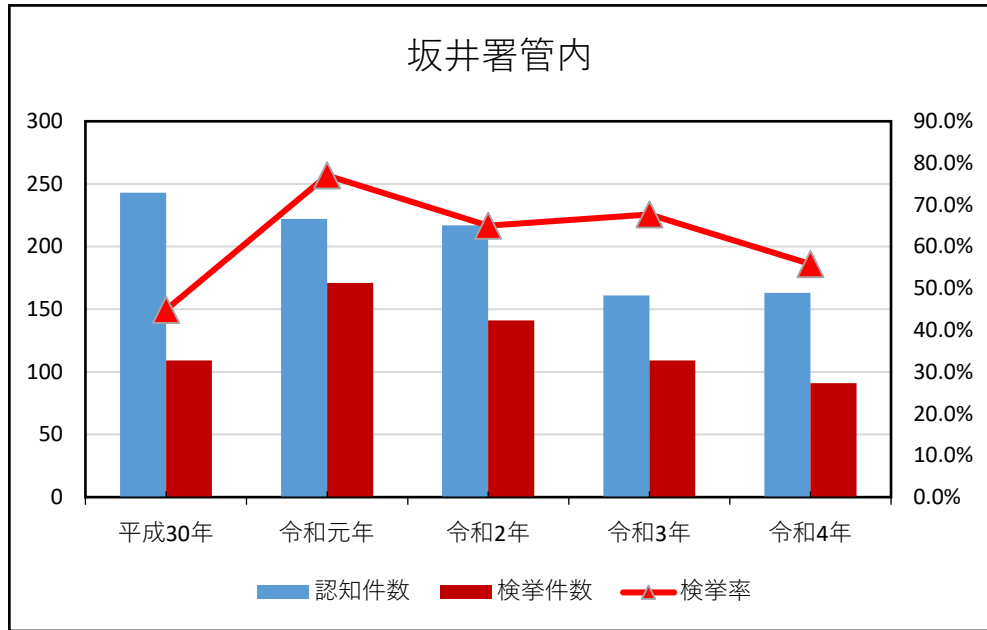

1 刑法犯認知件数・検挙件数・検挙率の推移（過去5年間）

		平成30年	令和元年	令和2年	令和3年	令和4年
坂井署 管内	認知件数	243	222	217	161	163
	検挙件数	109	171	141	109	91
	検挙率	44.9%	77.0%	65.0%	67.7%	55.8%
福井県	認知件数	3197	3132	2764	2714	2664
	検挙件数	1786	2023	1960	2119	1799
	検挙率	55.9%	64.6%	70.9%	78.1%	67.5%

2 坂井署管内における刑法犯、重要犯罪、窃盗犯の認知・検挙件数及び検挙率

(1) 刑法犯の認知・検挙件数及び検挙率（上半期の前年同時期比）

	認知件数	検挙件数	検挙率
令和5年	120	75	62.5%
令和4年	73	46	63.0%

(2) 重要犯罪の認知・検挙件数及び検挙率（上半期の前年同時期比）

※重要犯罪・・・殺人、強盗、放火、不同意性交等、略取誘拐・人身売買、不同意わいせつ

	認知件数	検挙件数	検挙率
令和5年	2	2	100.0%
令和4年	2	3	150.0%