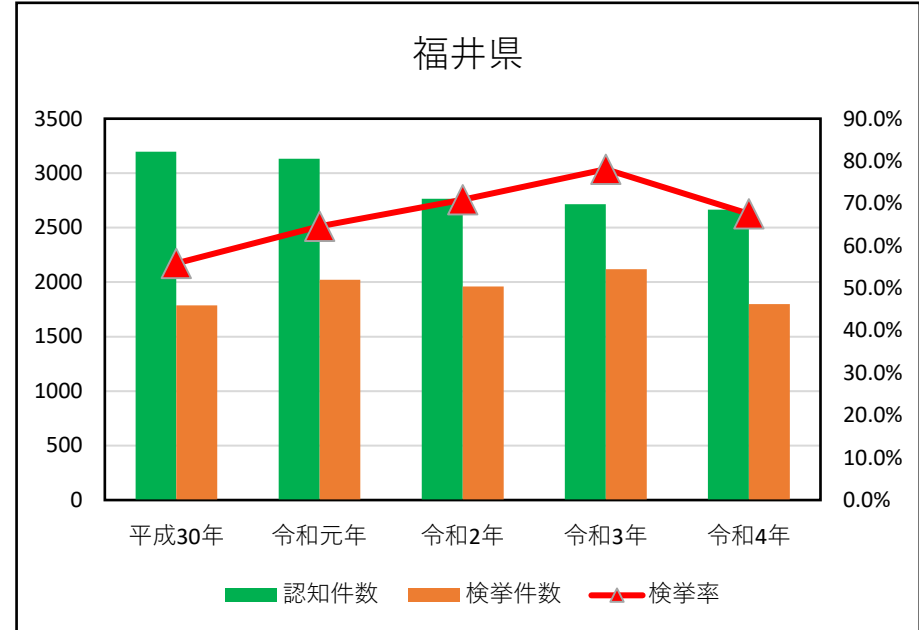

1 刑法犯認知件数・検挙件数・検挙率の推移（過去5年間）

		平成30年	令和元年	令和2年	令和3年	令和4年
坂井署 管内	認知件数	243	222	217	161	163
	検挙件数	109	171	141	109	91
	検挙率	44.9%	77.0%	65.0%	67.7%	55.8%
福井県	認知件数	3197	3132	2764	2714	2664
	検挙件数	1786	2023	1960	2119	1799
	検挙率	55.9%	64.6%	70.9%	78.1%	67.5%

2 坂井署管内における刑法犯、重要犯罪、窃盗犯の認知・検挙件数及び検挙率

(1) 刑法犯の認知・検挙件数及び検挙率（上半期の前年同時期比）

	認知件数	検挙件数	検挙率
令和5年	120	75	62.5%
令和4年	73	46	63.0%

(2) 重要犯罪の認知・検挙件数及び検挙率（上半期の前年同時期比）

※重要犯罪・・・殺人、強盗、放火、不同意性交等、略取誘拐・人身売買、不同意わいせつ

	認知件数	検挙件数	検挙率
令和5年	2	2	100.0%
令和4年	2	3	150.0%