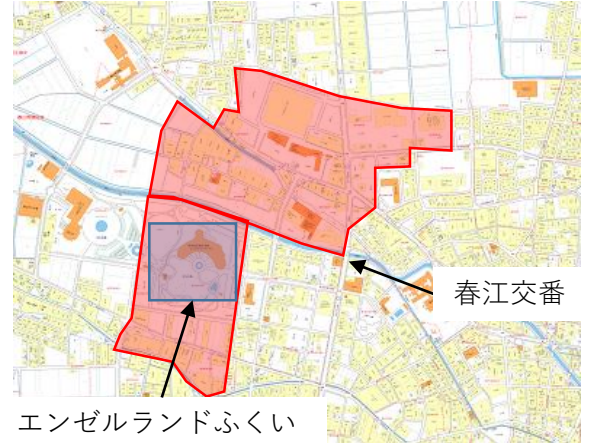

# 自転車指導啓発重点地区

(坂井警察署)

丸岡町猪爪 1、6丁目  
丸岡町里丸岡 3丁目

春江町随応寺  
春江町東太郎丸

## ➤選定理由

自転車の人身事故が同地区で発生しているため。

警察では、自転車指導啓発重点地区・路線において、重点的・計画的に啓発活動及び指導取締りを推進しています。

ルールを守って、安全!安心!自転車ライフ