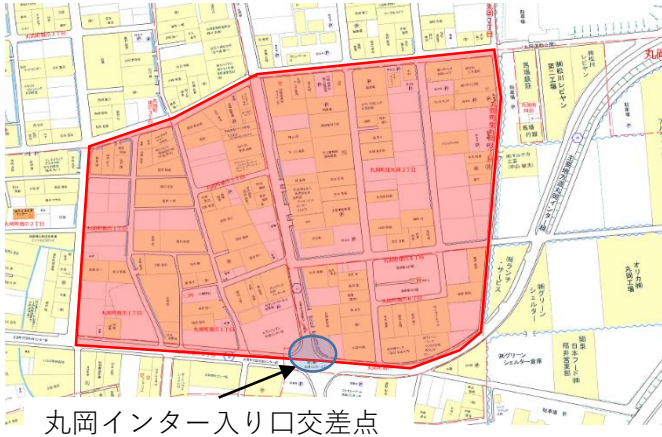

# 自転車指導啓発重点地区

(坂井警察署)

丸岡町猪爪 1、6丁目  
丸岡町里丸岡 3丁目

春江町随応寺  
春江町東太郎丸

## ➤選定理由

自転車の人身事故が同地区で発生しているため。

警察では、自転車指導啓発重点地区・路線において、重点的・計画的に啓発活動及び指導取締りを推進しています。

ルールを守って、安全!安心!自転車ライフ