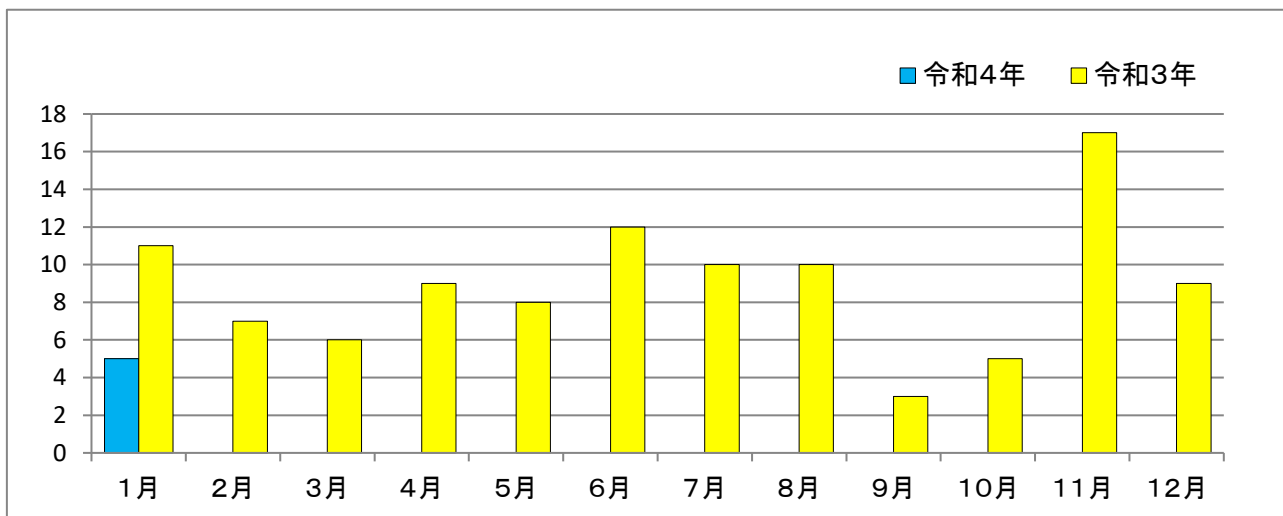

◎ 鯖江警察署管内交通事故発生状況

令和4年1月末現在

	総事故件数	人身事故				物損事故件数
		件数	死者数	傷者数	うち重傷者数	
令和4年	230	5	0	5	0	225
令和3年	195	11	0	11	1	184
増減数	35	-6	0	-6	-1	41

※令和4年の数値については暫定値

令和4年1月末現在

	人身事故件数		死者数		傷者数		物損事故件数	
	本年	昨年比	本年	昨年比	本年	昨年比	本年	昨年比
鯖江市	3	-6	0	0	3	-6	176	26
越前町	2	0	0	0	2	0	49	15
合計	5	-6	0	0	5	-6	225	41

※令和4年の数値については暫定値

◎ 鯖江警察署管内人身事故件数

令和4年1月末現在

	1月	2月	3月	4月	5月	6月	7月	8月	9月	10月	11月	12月
令和4年	5											
令和3年	11	7	6	9	8	12	10	10	3	5	17	9
増減数	-6											

※令和4年の数値については暫定値