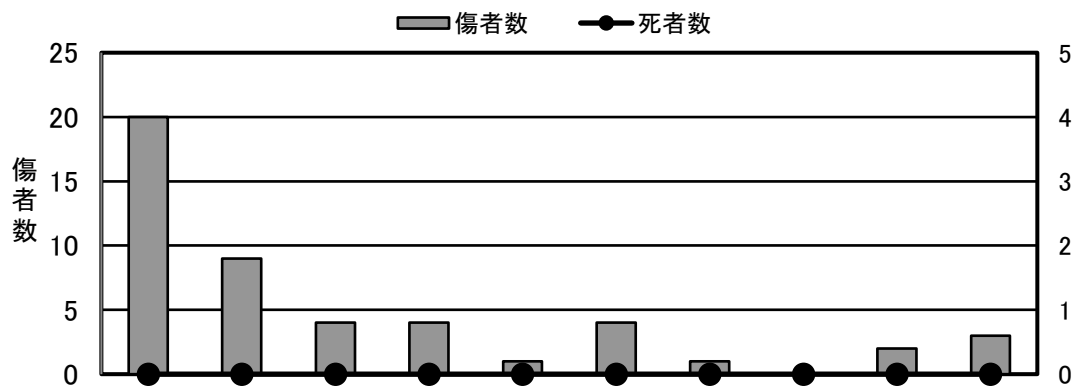

### 1 概 況

	幼児		小学生		中学生		合計	
	死者数	傷者数	死者数	傷者数	死者数	傷者数	死者数	傷者数
令和4年				2		1	0	3
令和3年				1		1	0	2
増減数				1			0	1
増減率 (%)				100.0		0.0		50.0

### 2 過去10年間の年別推移

	H25年	H26年	H27年	H28年	H29年	H30年	R1年	R2年	R3年	R4年
死者数										
傷者数	20	9	4	4	1	4	1		2	3

### 3 月別発生状況

	1月		2月		3月		4月		5月		6月		7月		8月		9月		10月		11月		12月		合計			
	傷	死	傷	死	傷	死	傷	死	傷	死	傷	死	傷	死	傷	死	傷	死	傷	死	傷	死	傷	死	傷	死		
合計	0	0	0	0	1	0	1	0	0	0	0	0	0	0	0	0	0	0	0	0	0	1	0	0	0	0	0	0
幼児																											0	0
小学生					1		1																				0	0
中学生																						1				0	0	