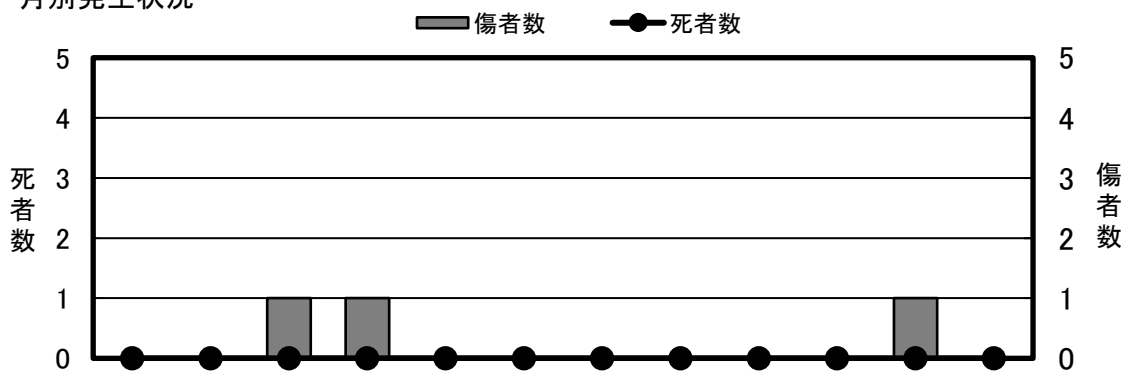

3 月別発生状況

	1月		2月		3月		4月		5月		6月		7月		8月		9月		10月		11月		12月		合計			
	傷	死	傷	死	傷	死	傷	死	傷	死	傷	死	傷	死	傷	死	傷	死	傷	死	傷	死	傷	死	傷	死		
合計	0	0	0	0	1	0	1	0	0	0	0	0	0	0	0	0	0	0	0	0	0	1	0	0	0	0	0	0
幼児																											0	0
小学生					1		1																				0	0
中学生																						1				0	0