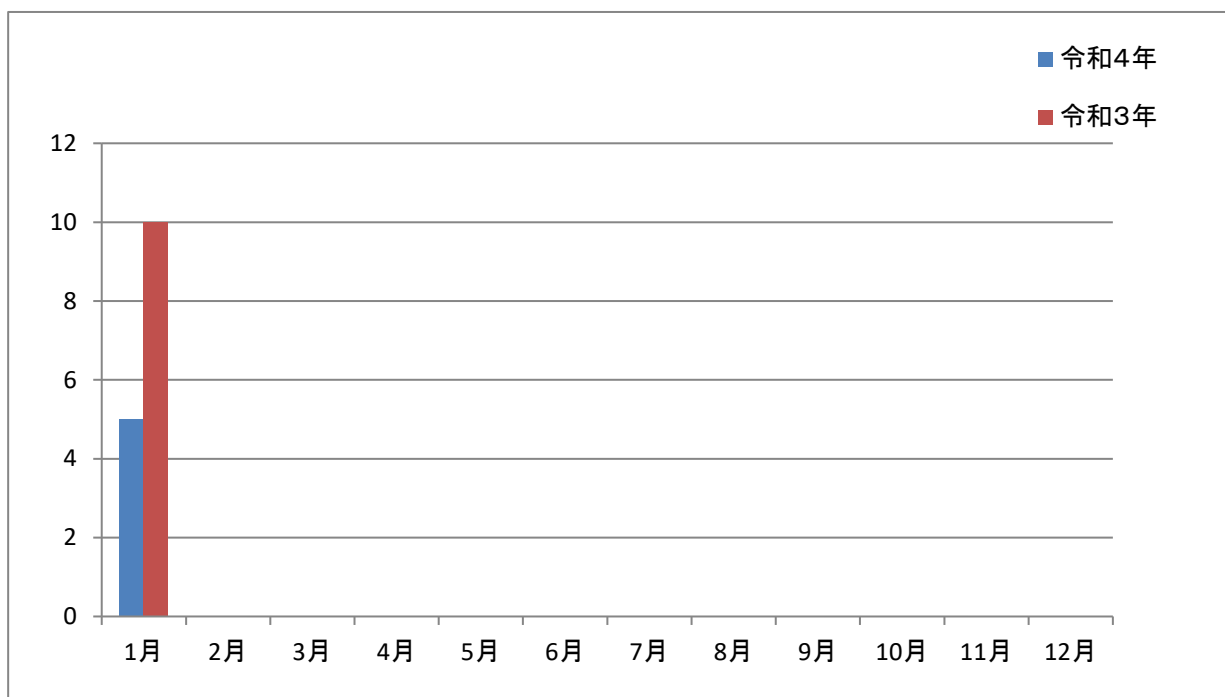

◎ 越前警察署管内の交通事故発生状況

令和4年1月末

	総事故件数	人身事故				物損事故件数
		件数	死者数	傷者数	うち重傷者数	
令和4年	218	5	0	7	3	213
令和3年	185	10	1	9	0	175
増減数	33	-5	-1	-2	3	38

※数値については暫定値

◎ 越前警察署管内の人身事故推移

	1月	2月	3月	4月	5月	6月	7月	8月	9月	10月	11月	12月
令和4年	5											
令和3年	10											
増減数	-5											

※数値については暫定値

◎ 令和3年越前警察署管内の交通事故発生件数

	総事故件数	人身事故				物損事故件数
		件数	死者数	傷者数	うち重傷者数	
令和3年	1,988	73	2	84	21	1,915
令和2年	1,897	55	4	54	9	1,842
増減数	91	18	-2	30	12	73