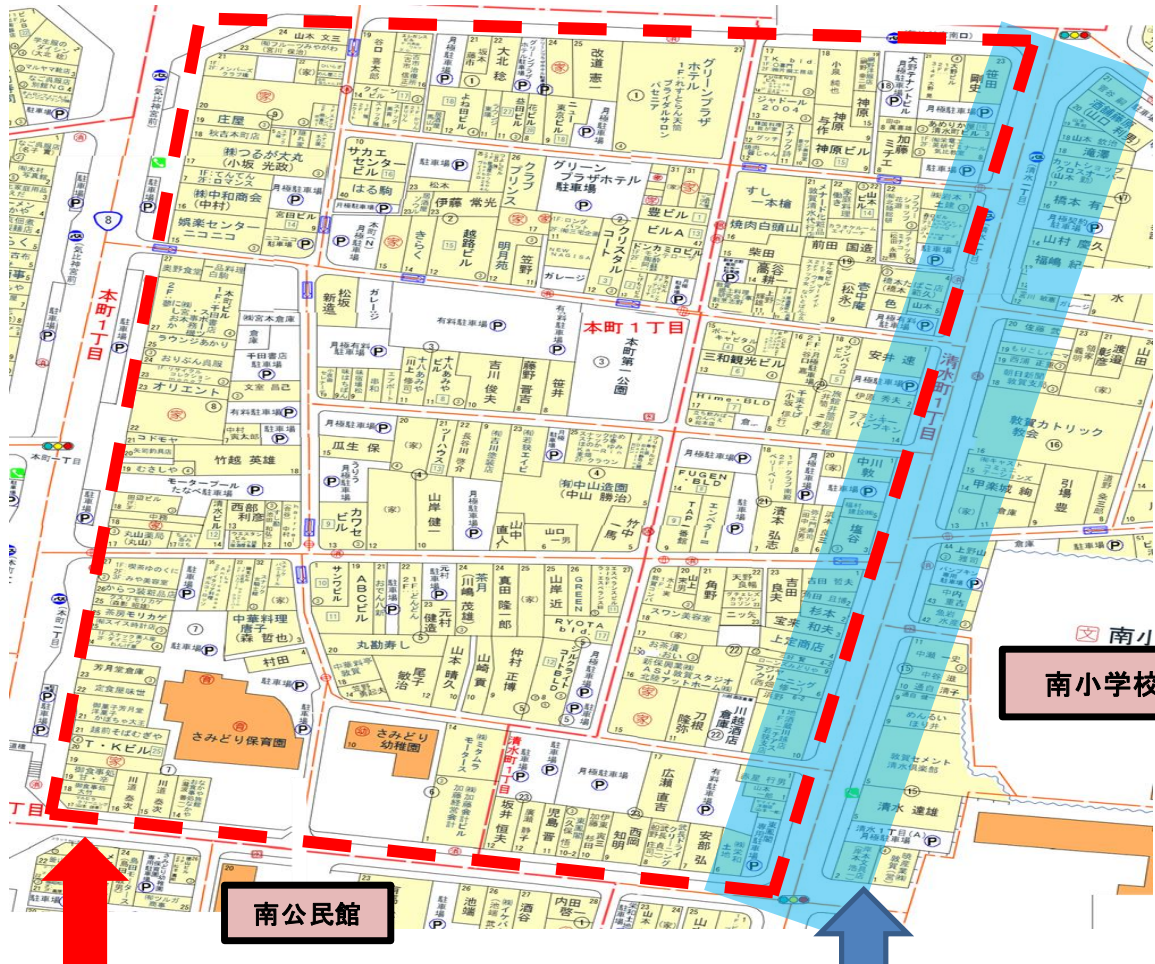

## 重点地域

### ◎ 重点地域

本町周辺(本町1丁目、清水町1丁目)

### ◎ 自動二輪・原付重点地域

なし

福井県敦賀警察署

◎ 違法駐車取締り重点地域・・・本町周辺

◎ 違法駐車取締り重点路線・・・清水通り(気比神宮南東交差点～気比中学校前交差点)

## ～ 重点地域及び重点路線地図 ～

※午後8時～翌午前6時まで駐車禁止  
(一部路線は、終日駐車禁止)

西側は奇数月、東側は偶数月のみ駐車禁止となる。

11月15日～3月31日までの冬期間は、両側とも終日駐車禁止となる。

- ・ 交差点の側端から5m以内
- ・ 横断歩道から5m以内
- ・ 消火栓から5m以内
- ・ 駐車場の出入口から3m以内

これらの場所に駐車しても、駐車違反となります。