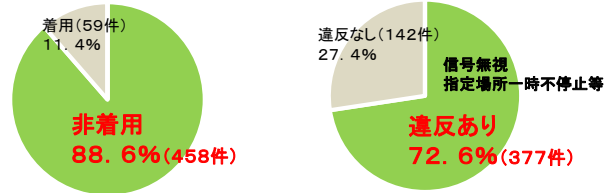

レディースガードリーダー募集中

LGL(レディースガードリーダー)とは

福井県警察では、犯罪被害から女性を守るために、企業等で働く女性社員に対して講習会を開催し、その中で推薦していただいた方を、レディースガードリーダーとして委嘱しています。

LGLの役割

令和5年度の女性が被害者となる犯罪は182件と前年より**22件増加!**

防犯講習会を希望される方は、小浜警察署(56-0110)の生活安全係までご連絡ください。

リュウミーの

ワンポイント交通安全(自転車編)

●自転車関連交通事故の特徴●

- ・自転車関連交通事故…自転車に乗っている人が第1・2当事者となった人身事故
- ・過去5年間(R1~R5)の県内発生交通事故統計データより

★約9割がヘルメット非着用 ★約7割の自転車に違反あり

～自分の命を守るために～

- ●ヘルメットはかぶりましょう
- ●交通ルールは守りましょう

トピックス

隣接警察署との合同啓発活動を実施!

行楽シーズンにおける交通事故防止啓発として、京都府舞鶴警察署、滋賀県高島警察署と連携した合同啓発活動を行いました。

当日は、関係団体の会員らとともに、道の駅利用者に安全運転を呼び掛けました。

小浜警察署では「安全で安心な若狭」を実現するために、地域の声や治安情勢の変化に応じた犯罪・事故の抑止活動、高齢者・子供及び女性を守るための効果的な活動を推進していきます。

警察官・警察行政職員募集中!

令和7年 福井県警察官募集

0120-207-110

あなたのチャレンジが福井の未来を創ります!一緒に働きませんか?詳しくは小浜警察署警務課までお問い合わせください。