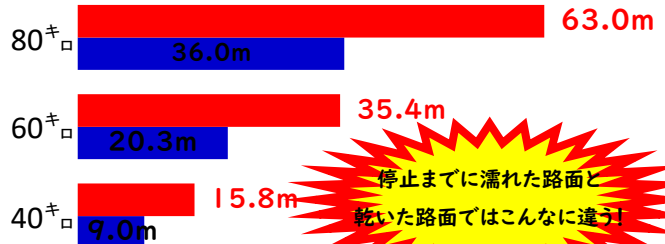

Safety WAKASA 通信

リュウピーの ワンポイント防犯

「クマ」に注意!

クマの目撃件数が増えています!
例年、初夏(6月)と秋(10月)はクマの目撃件数が多いので注意を!
【クマと遭わないために】

- ・屋外に**果実や生ごみ**などを置かない
- ・**鈴、ラジオ、笛**などで人の存在を知らせる
- ・夕方や見通しの悪い日は**山や林に行かない**

【クマに遭ってしまったら】

- ・背中を向けて逃げず、**ゆっくり後退**する
- ・安全な**建物や車**に避難する
- ・市街地で目撃したら、**すぐに市町の役場へ通報**する

リュウミーの ワンポイント交通安全

濡れた路面要注意!

雨の日の運転ポイント

- 速度を落として、車間距離を取る!
- 「急」のつく操作は禁止!
- ライトを点灯し、自分の存在をアピール!

トピックス

交通事故防止!!

5月20日、小浜自動車学校において、やまなみ保育園(小浜市)の園児を対象に交通安全教室を開きました。園児は署員から、信号機のない横断歩道の渡り方を教わった後、校内の教習コースに出て、車やバイクの停車を確認し、2人1組で横断歩道を渡っていました。