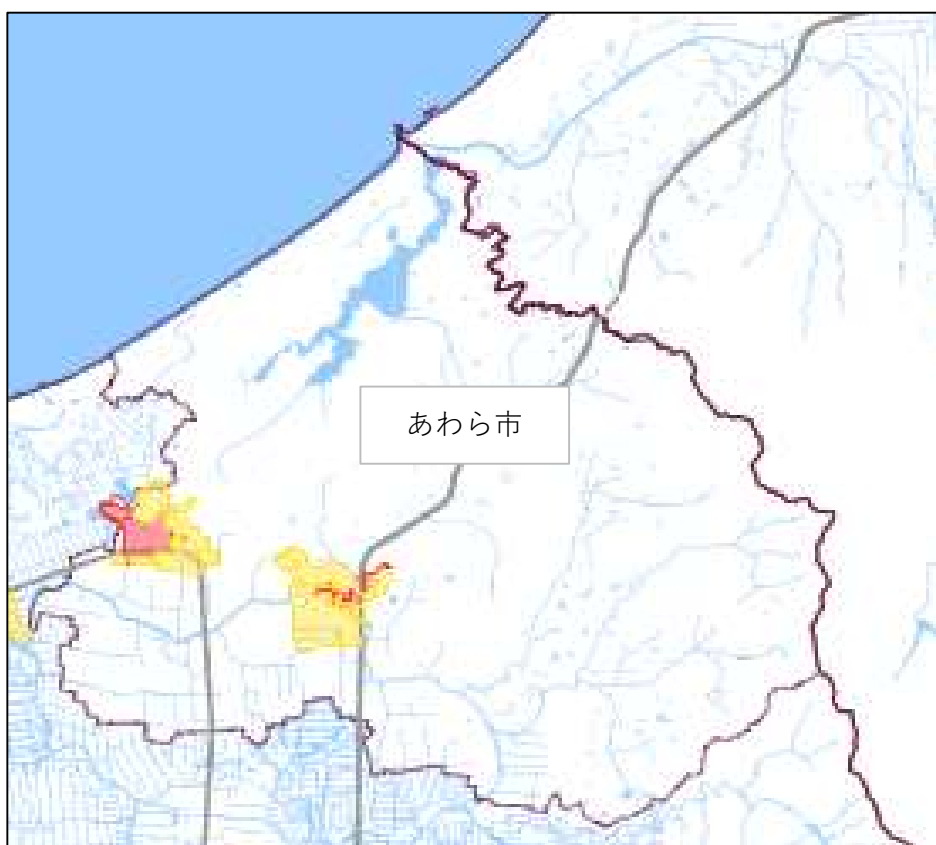

あわら市 用途地域分布状況

【凡例】

商業系用途地域
住居系用途地域

縮尺：1／180,000

あわら市

縮尺：1 / 30,000

あわら市 (金津)

縮尺：1 / 15,000

あわら市 (芦原)

縮尺：1 / 15,000