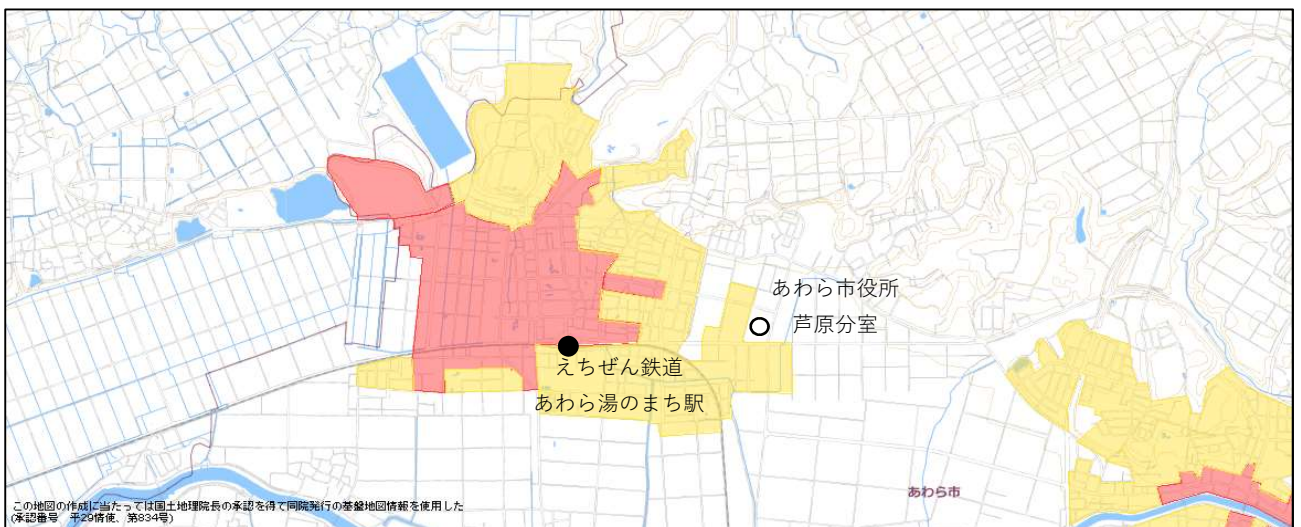

あわら市 用途地域分布状況

【凡例】

商業系用途地域
住居系用途地域

縮尺：1／180,000

あわら市

縮尺：1 / 30,000

あわら市 (金津)

縮尺：1 / 15,000

あわら市 (芦原)

縮尺：1 / 15,000