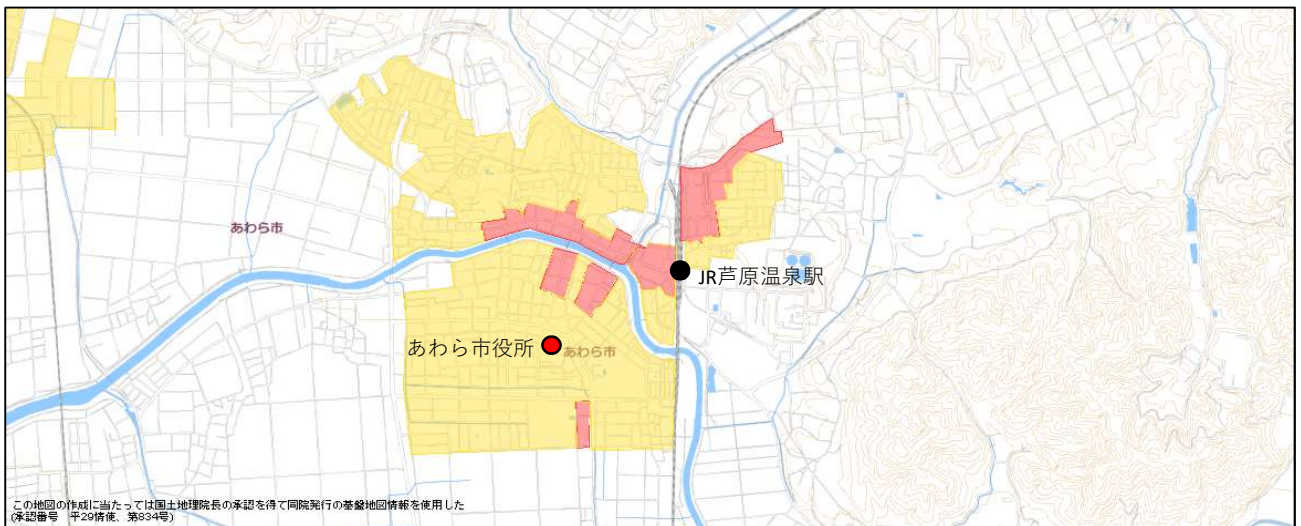

あわら市 用途地域分布状況

【凡例】

商業系用途地域
住居系用途地域

縮尺：1／180,000

あわら市

縮尺：1 / 30,000

あわら市 (金津)

縮尺：1 / 15,000

あわら市 (芦原)

縮尺：1 / 15,000