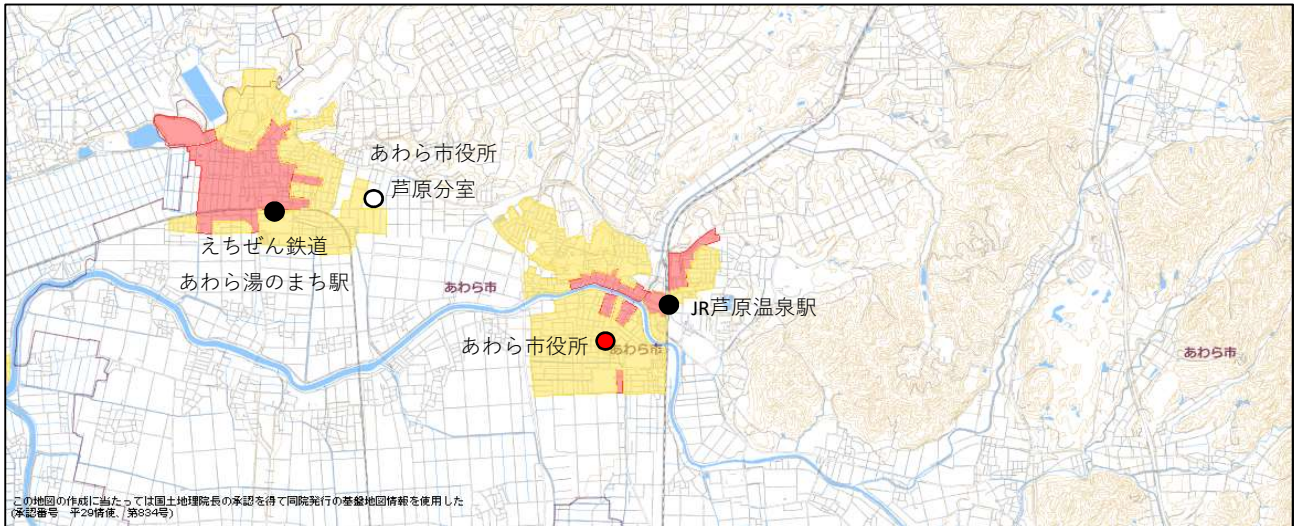

あわら市 用途地域分布状況

【凡例】

商業系用途地域
住居系用途地域

縮尺：1／180,000

あわら市

縮尺：1 / 30,000

あわら市 (金津)

縮尺：1 / 15,000

あわら市 (芦原)

縮尺：1 / 15,000