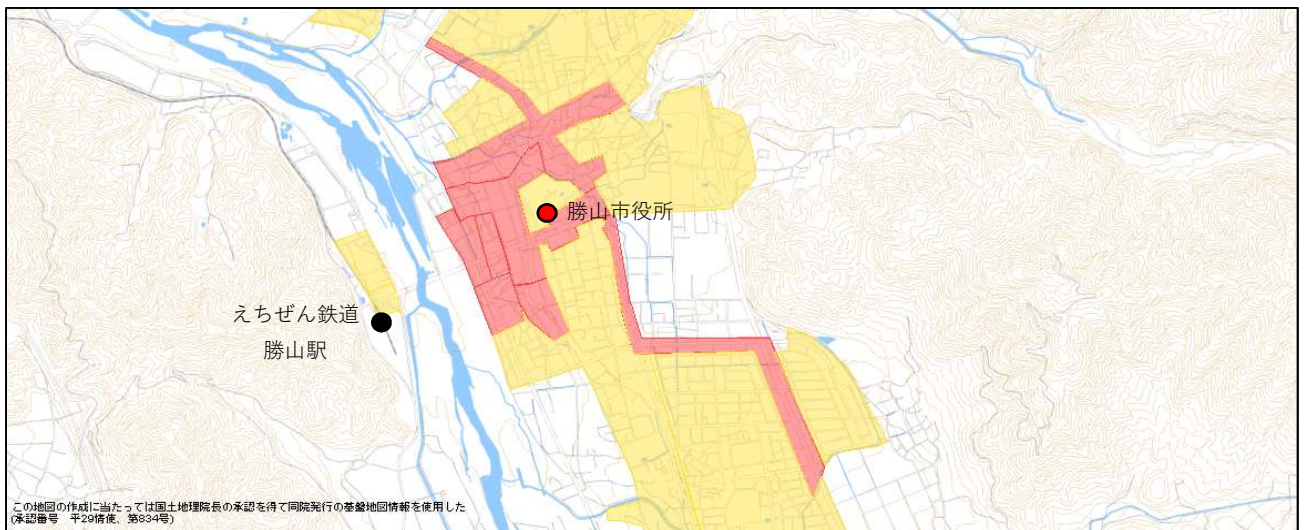

勝山市 用途地域分布状況

【凡例】

商業系用途地域
住居系用途地域

縮尺：1／180,000

勝山市

縮尺：1 / 30,000

縮尺：1 / 15,000