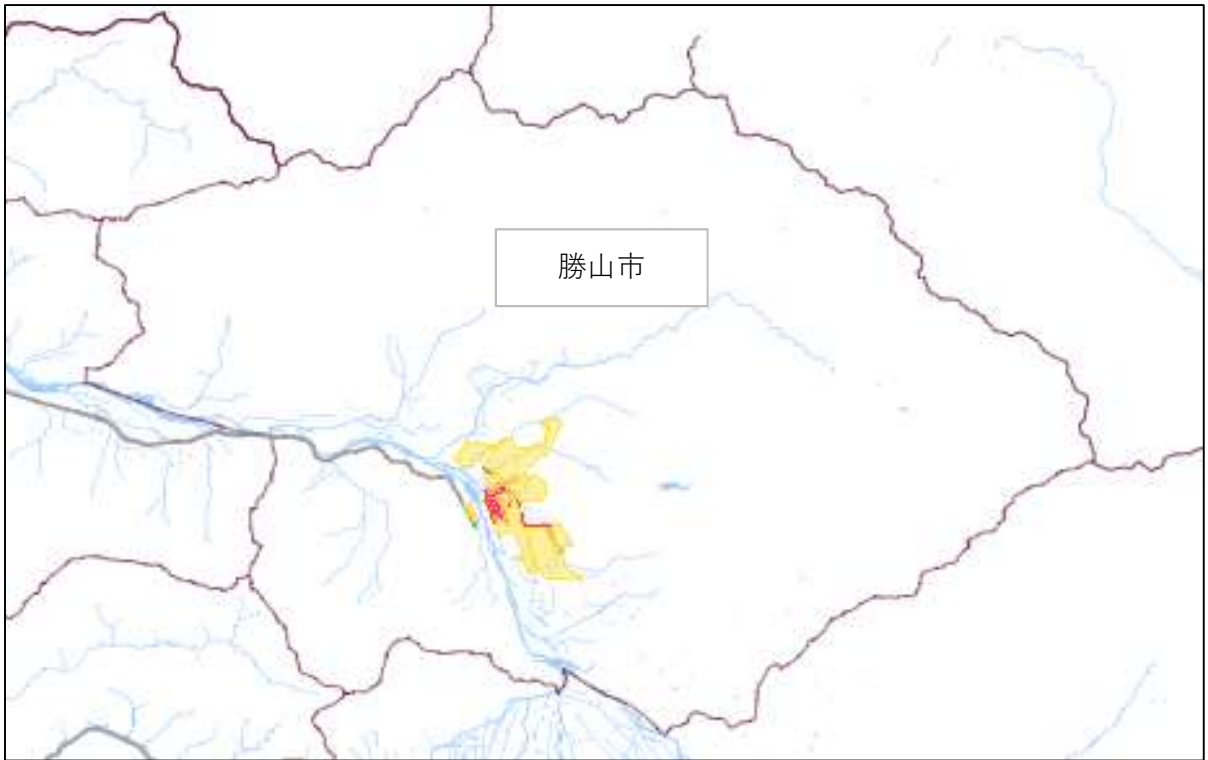

勝山市 用途地域分布状況

【凡例】

商業系用途地域
住居系用途地域

縮尺：1／180,000

勝山市

縮尺：1 / 30,000

縮尺：1 / 15,000