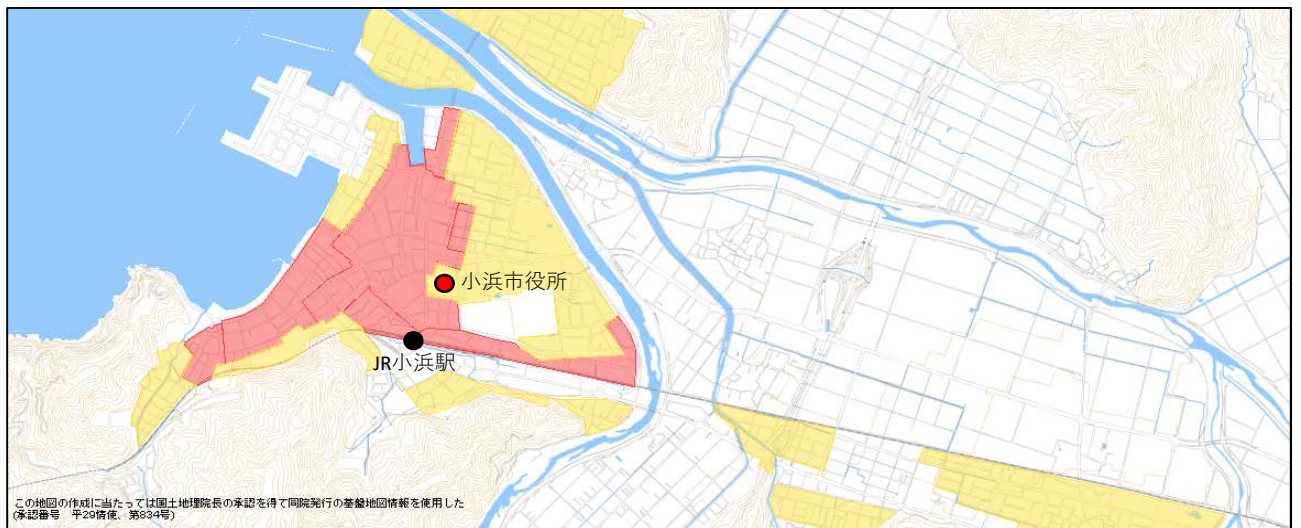

小浜市 用途地域分布状況

【凡例】

商業系用途地域
住居系用途地域

縮尺：1 / 180,000

# 小浜市

縮尺：1 / 30, 000

縮尺：1 / 15, 000