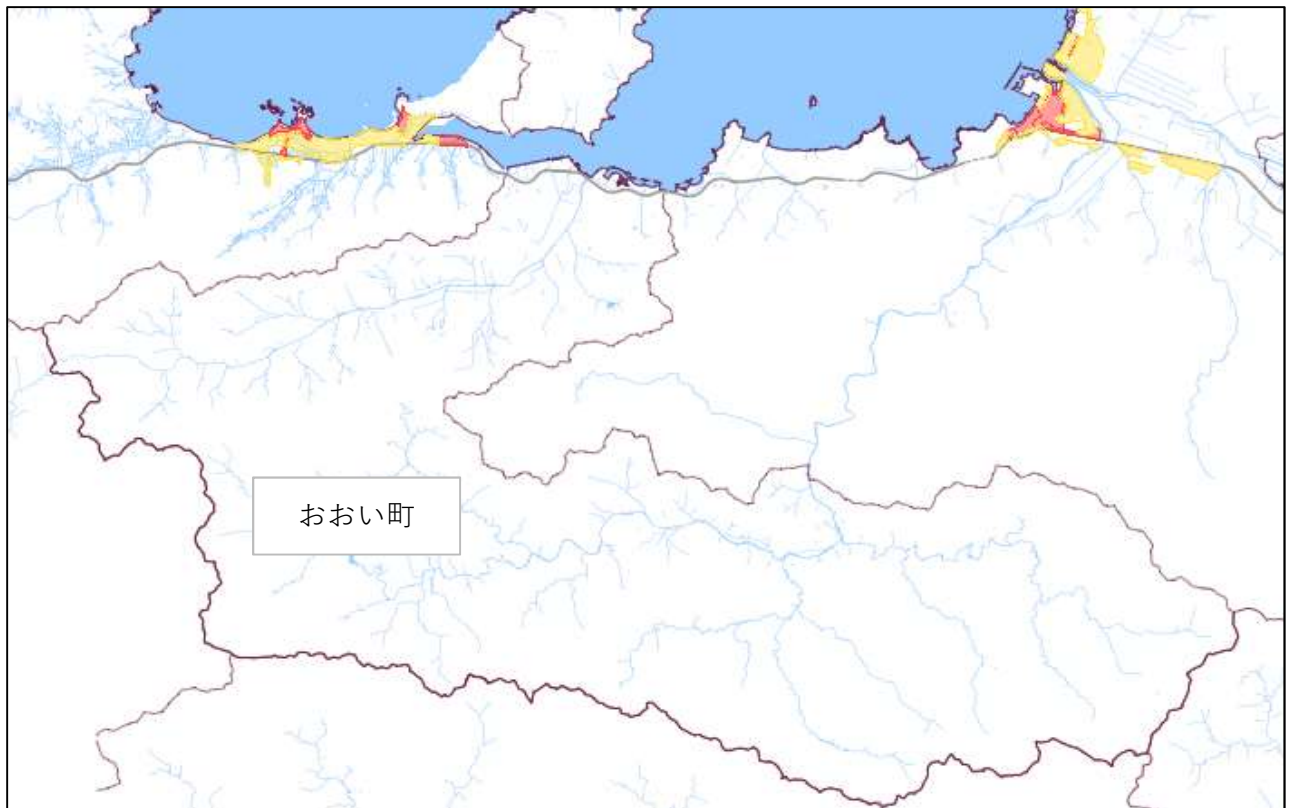

おおい町 用途地域分布状況

【凡例】

商業系用途地域
住居系用途地域

縮尺：1／180,000

おい町（大飯）

縮尺：1 / 30, 000

おい町（名田庄）

縮尺：1 / 30, 000