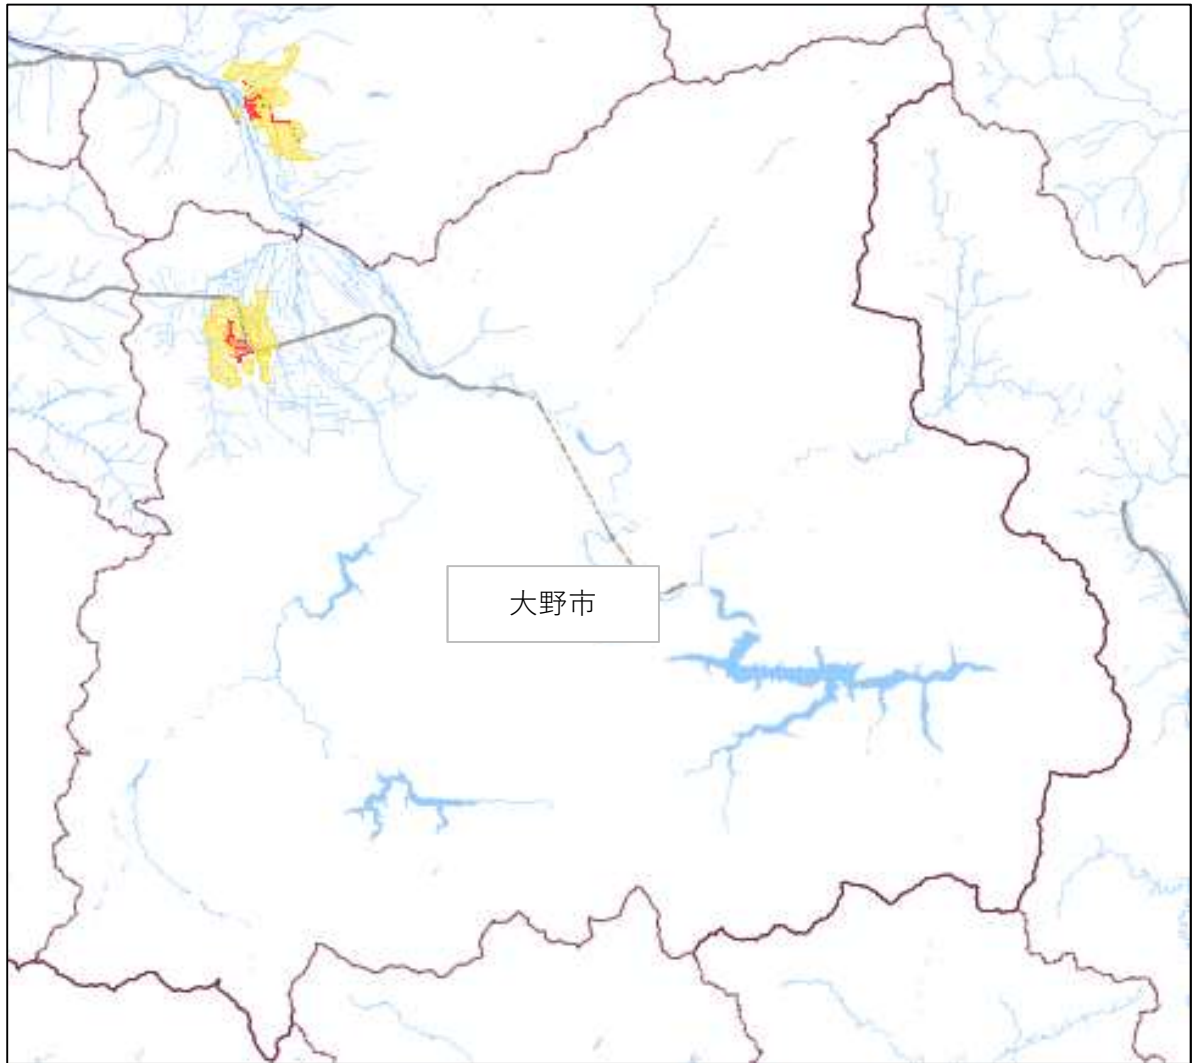

大野市 用途地域分布状況

【凡例】

商業系用途地域
住居系用途地域

縮尺：1 / 240,000

大野市（大野）

縮尺：1 / 30,000

縮尺：1 / 15,000

大野市（和泉）

縮尺：1 / 30,000