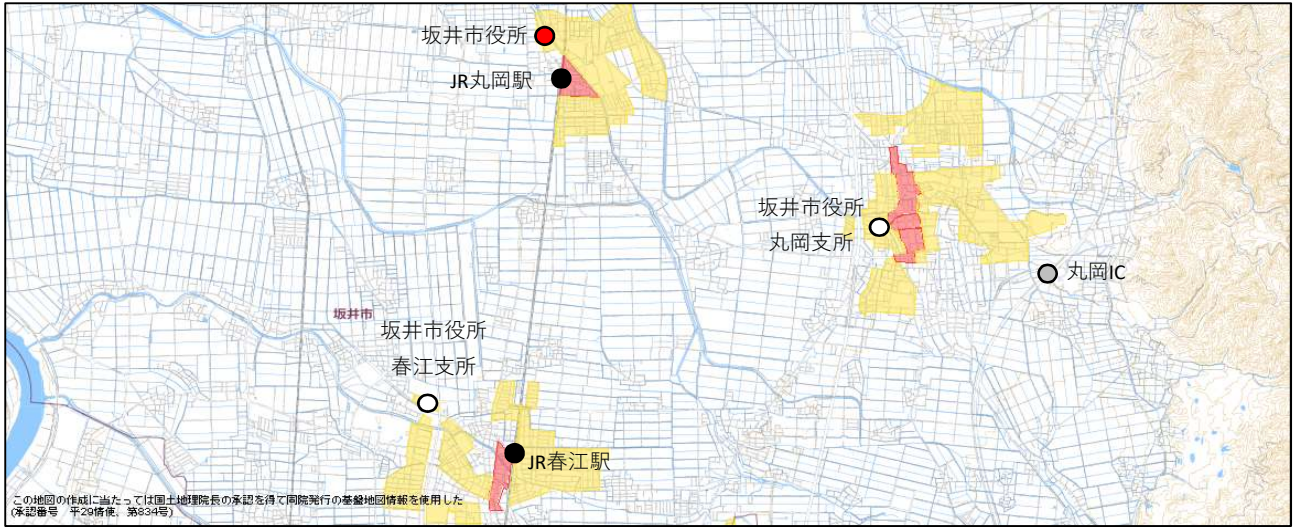

坂井市 用途地域分布状況

【凡例】

商業系用途地域
住居系用途地域

縮尺：1 / 180,000

坂井市（坂井、丸岡、春江）

縮尺：1 / 30,000

坂井市（坂井）

縮尺：1 / 15,000

坂井市（丸岡）

縮尺：1 / 15,000

坂井市（春江）

縮尺：1 / 15,000

坂井市（三国）

縮尺：1 / 30,000

縮尺：1 / 15,000