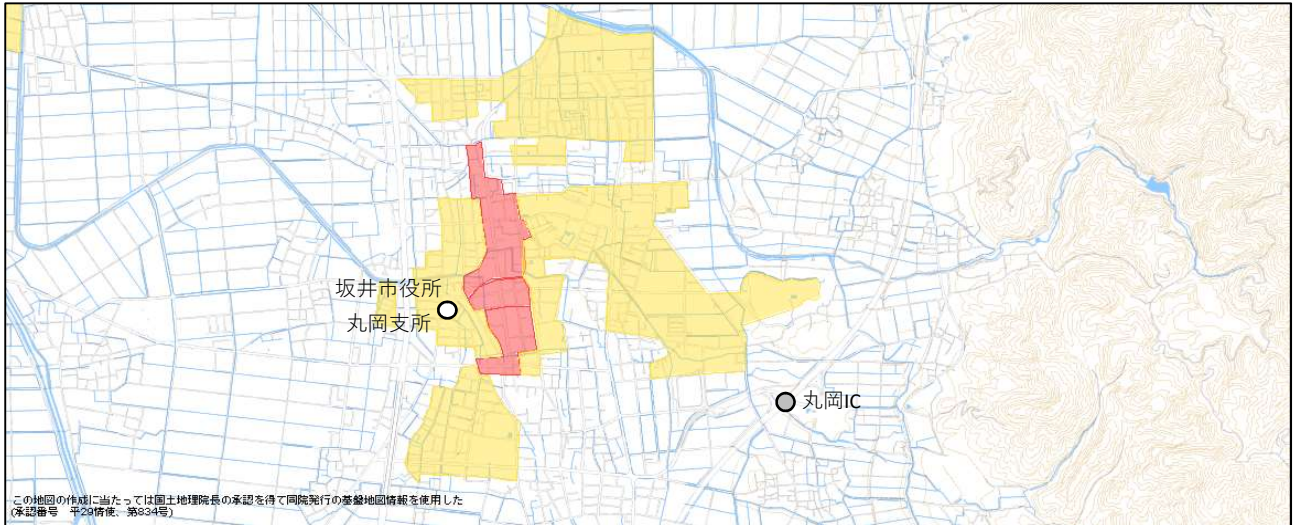

坂井市 用途地域分布状況

【凡例】

商業系用途地域
住居系用途地域

縮尺：1 / 180,000

坂井市（坂井、丸岡、春江）

縮尺：1 / 30,000

坂井市（坂井）

縮尺：1 / 15,000

坂井市（丸岡）

縮尺：1 / 15,000

坂井市（春江）

縮尺：1 / 15,000

坂井市（三国）

縮尺：1 / 30,000

縮尺：1 / 15,000