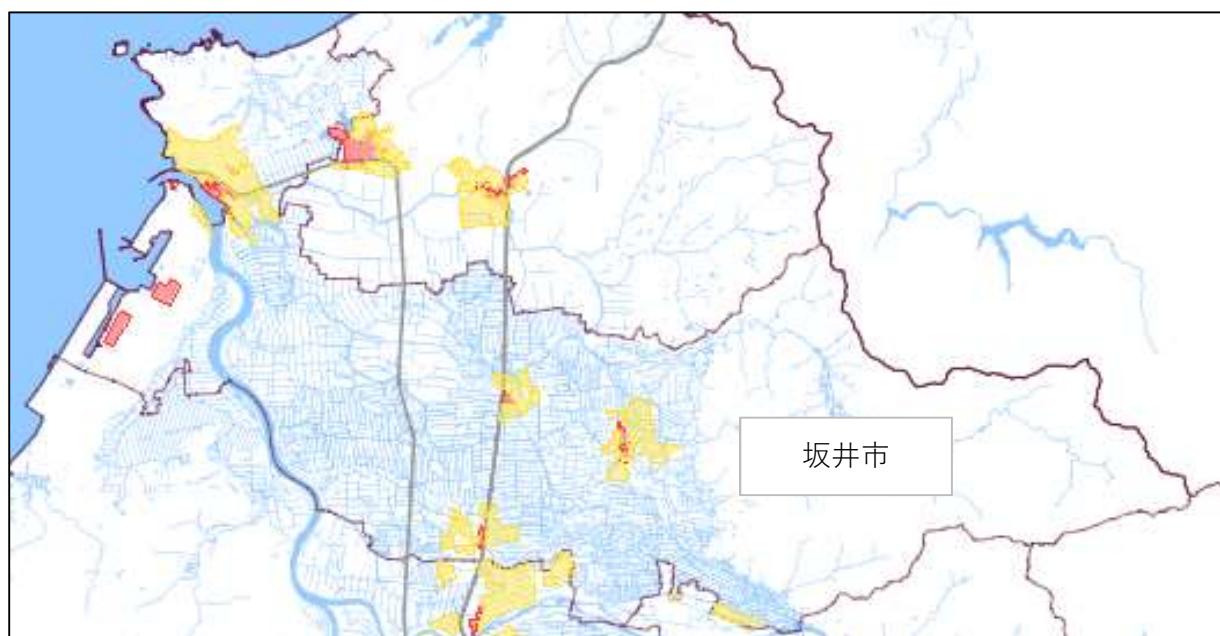

坂井市 用途地域分布状況

【凡例】

商業系用途地域
住居系用途地域

縮尺：1 / 180,000

坂井市（坂井、丸岡、春江）

縮尺：1 / 30,000

坂井市（坂井）

縮尺：1 / 15,000

坂井市（丸岡）

縮尺：1 / 15,000

坂井市（春江）

縮尺：1 / 15,000

坂井市（三国）

縮尺：1 / 30,000

縮尺：1 / 15,000