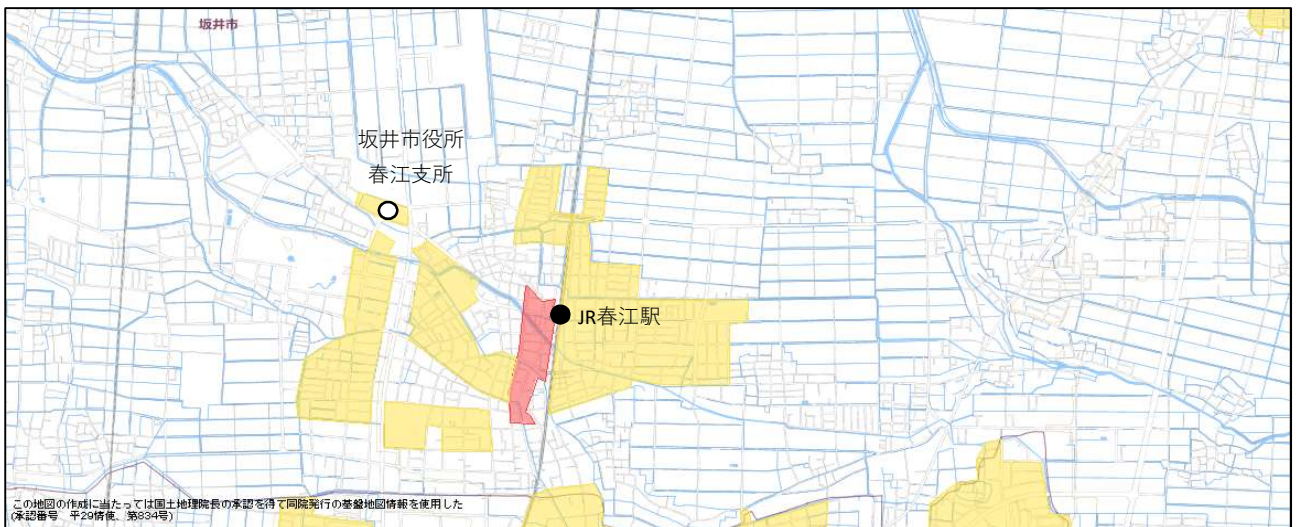

坂井市 用途地域分布状況

【凡例】

商業系用途地域
住居系用途地域

縮尺：1 / 180,000

坂井市（坂井、丸岡、春江）

縮尺：1 / 30,000

坂井市（坂井）

縮尺：1 / 15,000

坂井市（丸岡）

縮尺：1 / 15,000

坂井市（春江）

縮尺：1 / 15,000

坂井市（三国）

縮尺：1 / 30,000

縮尺：1 / 15,000