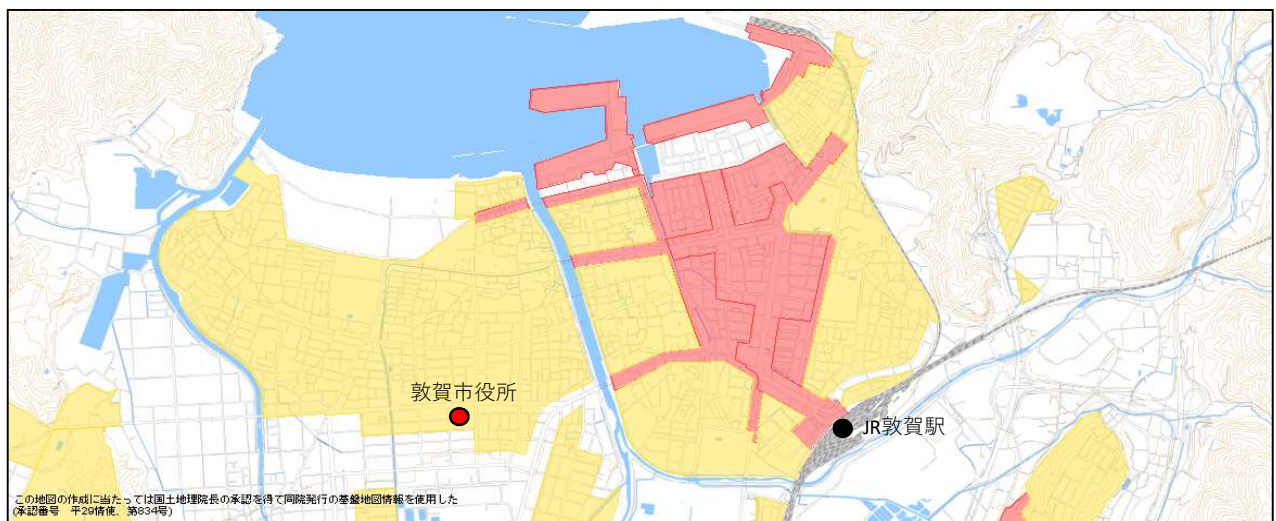

敦賀市 用途地域分布状況

【凡例】

商業系用途地域
住居系用途地域

縮尺：1 / 180,000

敦賀市

縮尺：1 / 30,000

縮尺：1 / 15,000