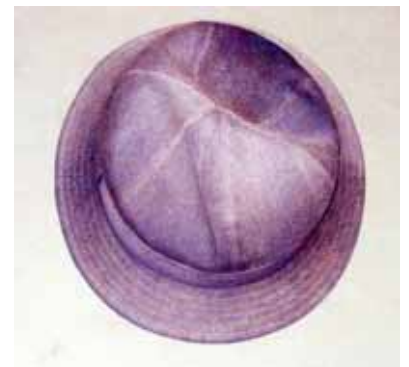

掲載番号 平成 21 年 3 号

発見日	平成 21 年 4 月 8 日	亡くなられた日(推定)	平成 21 年 4 月	
身体特徴	年齢	50 ~ 70	性別	女
	身長	155	体格	中肉
	血液型	B	頭髪	黒色のショート
	その他	右頬に米粒大のほくろ		
着衣類	眼鏡	茶色縁の遠近両用眼鏡		
	上衣	黒色ジャンパー、茶色セーター黒色長袖シャツ		
	下衣	黒色ズボン		
	靴	黒色短靴 (23.0cm)		
	その他	黒色ハット帽		
所持品	黒色リュックサック、茶色ショルダーバッグ、指輪、腕時計			

ジャンパー

長袖シャツ

ズボン

短靴

ハット帽

リュックサック

ショルダーバッグ

腕時計 1

腕時計 2

眼鏡

指輪