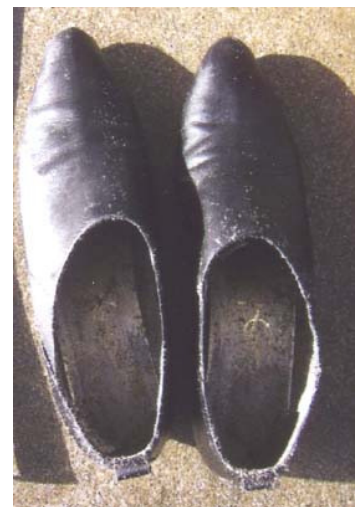

掲載番号 平成 21 年 6 号

発見日	平成 21 年 12 月 4 日	亡くなられた日(推定)	平成 21 年 12 月	
身体特徴	年齢	60～70	性別	女
	身長	152	体格	中肉
	血液型	O	頭髪	黒色染髪、長さ 30cm 位
	その他	首の右側にイボ		
着衣類	眼鏡			
	上衣			
	下衣	黒色ズボン		
	靴	黒色婦人靴		
	その他	オレンジ色タイツ、左足に白色サポーター		
所持品	黒色手提げかばん			

ズボン

タイツ

手提げかばん

サポーター

婦人靴