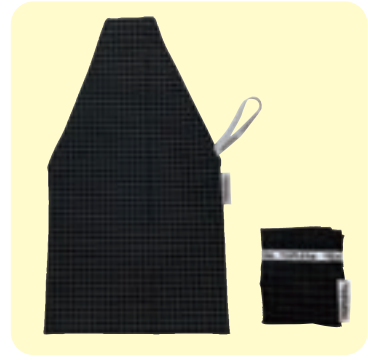

4 200011 再帰反射 4in1 トートバッグ New (有)ランクス・コーポレーション

「再帰反射糸」を生地に織り込んだトートバッグ。持ちやすく、肩にもかけやすい持ち手を採用。撥水加工で水をはじき雨でも安心。ゴムベルトでコンパクトにたためます。

- ●サイズ: <L>62cm×33cm×(プリーツ) 12cm <M>50cm×26cm×(プリーツ) 9cm
- ●カラー: ブラック
- ●素材: ポリエステル100% (撥水加工)