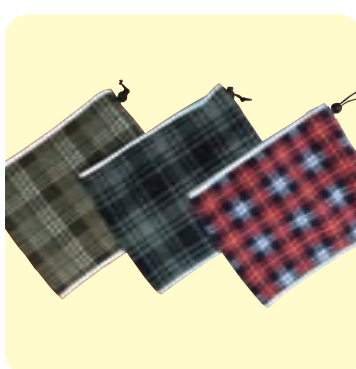

**25 26002 しあわせの黄色い帽子(キャップ)〈学童用〉**

(有)ランクス・コーポレーション

“光って”自分をアピールする“学童用”スクールキャップ。特殊な再帰反射糸を生地に織り込んでいます。撥水加工を施しているため雨をはじき汚れも付きにくく快適です。

●サイズ：大きさを調節できる後ろアジャスター付き  
M(52cm~54cm対応)、L(54cm~56cm対応)  
2L(56cm~58cm対応)  
●素材：ポリエステル100%