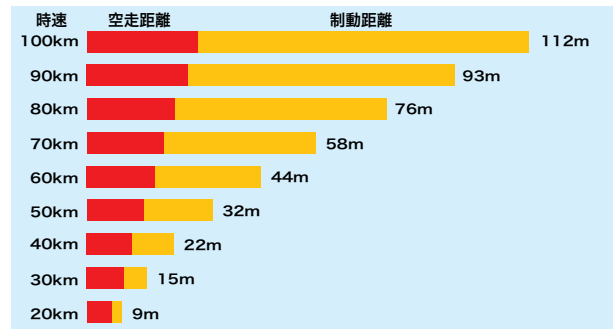

[反射材の原理]

反射材は、再帰反射という性質を持つ素材です。再帰反射とは、光源から出た光が物に当たり、光源に向かってそのまま反射するように光学的に開発された反射技術です。

これを身につけていると、車のヘッドライトの光が当たると、その光は、光源である自動車に向かってそのまま反射されます。このため、歩行者に当たった光が反射するのでドライバーからは、非常によく光って見えるわけです。

反射材は、大きく分けてガラスビーズタイプ、プリズムタイプがあります。