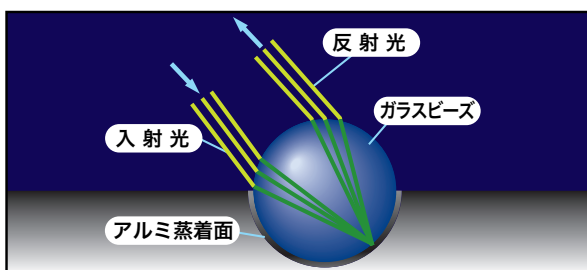

# [ドライバーから見た歩行者への視認性と車の停止距離]

夜間運転者から歩行者が見える距離は衣服の色によって異なります。車のヘッドライトを下向きにしたとき、黒っぽい色で約 26m、明るい色で約 38m とされています。運転者が歩行者を発見して車が止まれるまでの距離は、乾いた路面を時速 60km で走行している約 44m ですから、明るい服装でも交通事故に遭う危険性があります。反射材を身につけている場合は約 57m 以上の視認性がありますから、反射材を身につけていないときと比べ安全性が格段に高くなります。

このテストではJPマークの付いた製品によるもので、面積2.5cm<sup>2</sup>かつ117mcd/lux以上の反射材を使用しています。

## [反射材の原理]

反射材は、再帰反射という性質を持つ素材です。再帰反射とは、光源から出た光が物に当たり、光源に向かってそのまま反射するように光学的に開発された反射技術です。

これを身につけていると、車のヘッドライトの光が当たると、その光は、光源である自動車に向かってそのまま反射されます。このため、歩行者に当たった光が反射するのでドライバーからは、非常によく光って見えるわけです。

反射材は、大きく分けてガラスビーズタイプ、プリズムタイプがあります。

### <ガラスビーズ>

入射光は、ガラスビーズの表面を通過するときに屈折し、裏側のアルミ蒸着面で反射して、再び表面を通過するときに屈折して光源に戻ります。