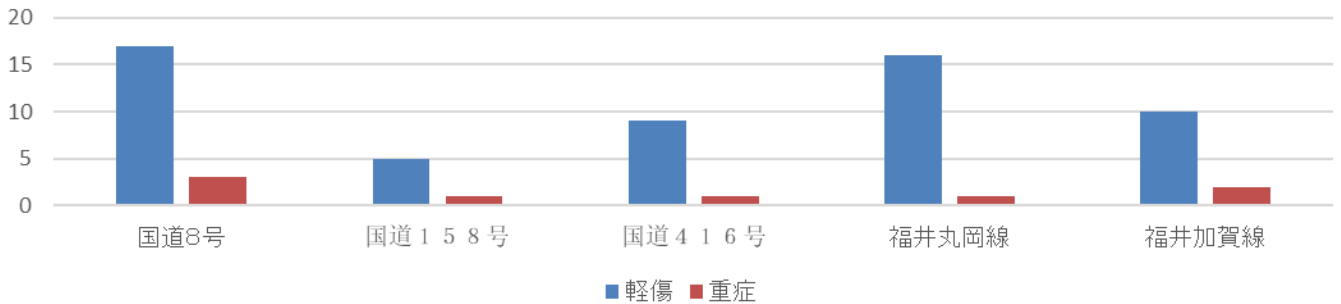

速度取締り指針

福井警察署の速度取締り重点

重点路線	重点時間帯	区 間	規制速度
国道416号	7:00～9:00 17:00～19:00	福井市高屋町～吉田郡永平寺町中島地籍	40km/h 50km/h 法定速度
主要地方道 福井・加賀線	7:00～9:00 17:00～19:00	福井市天池町～福井市勝見2丁目地籍	40km/h 50km/h 法定速度

※ 重点路線以外の路線、時間帯であっても速度違反取締りを実施することもある。

福井警察署管内における交通事故実態（令和5年／7～12）

- 死亡事故2件(+1)、人身事故161件(+36)、傷者184人(+38)、物損事故3221件(+284)で総事故件数、人身事故件数及び死亡事故件数の全てが増加した。
- 主要幹線道路では、国道8号、国道416号、福井加賀線における事故が多く、通勤・通学時間帯における事故が多発している。参照

主要幹線道路における交通事故実態

主要幹線道路における時間帯別の事故発生状況