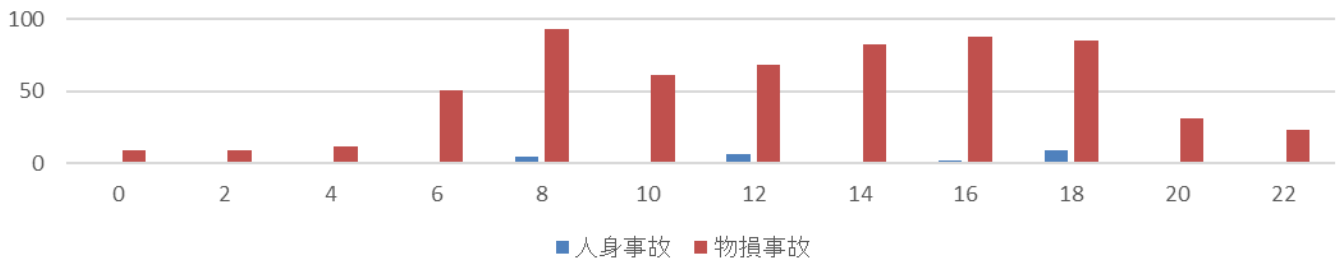

福井警察署管内における交通事故実態（令和5年／7～12）

- 死亡事故2件(+1)、人身事故161件(+36)、傷者184人(+38)、物損事故3221件(+284)で総事故件数、人身事故件数及び死亡事故件数の全てが増加した。
- 主要幹線道路では、国道8号、国道416号、福井加賀線における事故が多く、通勤・通学時間帯における事故が多発している。参照

主要幹線道路における交通事故実態

主要幹線道路における時間帯別の事故発生状況